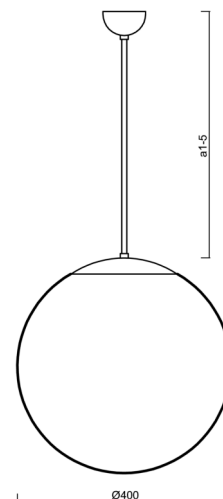

ISIS P3 PM

Kód produktu: ISI63925

Typ: LED-5L06E600Z11/PM3/a1/NK1W C 4K#

Krátký popis svítidla: Černé závěsné LED svítidlo nouzové kombinované a PMMA stínidlo.

Technické

Typy svítidel	Nouzové kombinované
Typ montáže	závěsné - tyč
Materiál základny	ocel
Materiál stínidla	lesklý polymethylmetakrylát
Barva základny	černá Ral9005
Barva stínidla	bílá
Držení stínidla	ocelový držák
Umístění montáže	strop
Šířka	400 mm
Délka	400 mm
Výška	400 mm
Průměr	ø 400 mm
Délka závěsu	200 mm
Montážní otvor	none
Kabelový vstup	není
Energetická třída	D
Rázová pevnost	IK06
Provozní teplota	od 0°C do +30°C

Elektrické

Příkon	27 W
Stupeň krytí	IP40
Objímka	LED modul
Typ baterií	LiFePO4
Čas nouze	1 hod
Svorkovnice	není
Počet svítidel na jistič B10A	23 ks
Počet svítidel na jistič B16A	36 ks
Počet svítidel na jistič C10A	40 ks
Počet svítidel na jistič C16A	64 ks

Světelné

Světelný tok svítidla	4070 lm
Světelný tok zdroje	4630 lm
Světelný tok zdroje v nouzovém režimu	170 lm
Měrný výkon	150 lm/W
Teplota	4000 K
Životnost LED L80/B10	100000 hod
CRI	Ra80
MacAdam	3
Fotobiologická bezpečnost svítidla dle EN 62471 (Blue light hazard)	Risk group 0

Eulum data pro výpočtové programy jsou k dispozici na