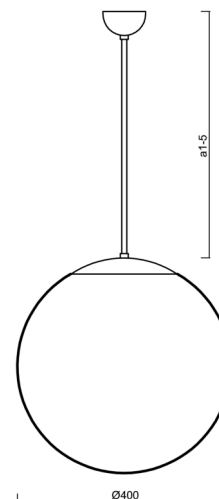

ISIS P3 PM

Kód produktu: ISI63918

Typ: LED-5L06E600Z11/PM3/a4 C 4K#

Krátký popis svítidla: Černé závěsné LED svítidlo ON/OFF a PMMA stínidlo. Tyčový závěs o délce 80 cm.

Technické

Typy svítidel	Klasické on/off
Typ montáže	závěsné - tyč
Materiál základny	ocel
Materiál stínidla	lesklý polymethylmetakrylát
Barva základny	černá Ral9005
Barva stínidla	bílá
Držení stínidla	ocelový držák
Umístění montáže	strop
Šířka	400 mm
Délka	400 mm
Výška	400 mm
Průměr	ø 400 mm
Délka závěsu	800 mm
Montážní otvor	není
Kabelový vstup	není
Energetická třída	D
Rázová pevnost	IK06
Provozní teplota	od -20°C do +30°C

Elektrické

Příkon	27 W
Stupeň krytí	IP40
Objímka	LED modul
Svorkovnice	není
Počet svítidel na jistič B10A	31 ks
Počet svítidel na jistič B16A	50 ks
Počet svítidel na jistič C10A	52 ks
Počet svítidel na jistič C16A	85 ks

Světelné

Světelný tok svítidla	4070 lm
Světelný tok zdroje	4630 lm
Měrný výkon	150 lm/W
Teplota	4000 K
Životnost LED L80/B10	100000 hod
CRI	Ra80
MacAdam	3
Fotobiologická bezpečnost svítidla dle EN 62471 (Blue light hazard)	Risk group 0

Eulum data pro výpočtové programy jsou k dispozici na www.osmont.cz.