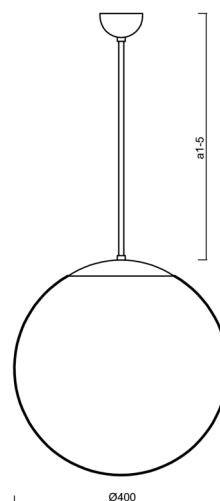

ISIS P3 PM

Kód produktu: ISI63913

Typ: LED-5L06E600Z11/PM3/a4/NK1W B 4K#

Krátký popis svítidla: Bílé závěsné LED svítidlo nouzové kombinované a PMMA stínidlo.

Technické

Typy svítidel	Nouzové kombinované
Typ montáže	závěsné - tyč
Materiál základny	ocel
Materiál stínidla	lesklý polymethylmetakrylát
Barva základny	bílá Ral9003
Barva stínidla	bílá
Držení stínidla	ocelový držák
Umístění montáže	strop
Šířka	400 mm
Délka	400 mm
Výška	400 mm
Průměr	ø 400 mm
Délka závěsu	800 mm
Montážní otvor	none
Kabelový vstup	není
Energetická třída	D
Rázová pevnost	IK06
Provozní teplota	od 0°C do +30°C

Elektrické

Příkon	27 W
Stupeň krytí	IP40
Objímka	LED modul
Typ baterií	LiFePO4
Čas nouze	1 hod
Svorkovnice	není
Počet svítidel na jistič B10A	23 ks
Počet svítidel na jistič B16A	36 ks
Počet svítidel na jistič C10A	40 ks
Počet svítidel na jistič C16A	64 ks

Světelné

Světelný tok svítidla	4070 lm
Světelný tok zdroje	4630 lm
Světelný tok zdroje v nouzovém režimu	170 lm
Měrný výkon	150 lm/W
Teplota	4000 K
Životnost LED L80/B10	100000 hod
CRI	Ra80
MacAdam	3
Fotobiologická bezpečnost svítidla dle EN 62471 (Blue light hazard)	Risk group 0

Eulum data pro výpočtové programy jsou k dispozici na