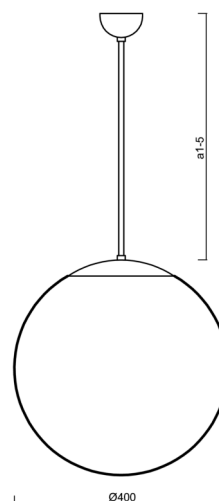

ISIS P3 PM

Kód produktu: ISI63912

Typ: LED-5L06E600Z11/PM3/a3/NK1W B 4K#

Krátký popis svítidla: Bílé závěsné LED svítidlo nouzové kombinované a PMMA stínidlo.

Technické

Typy svítidel	Nouzové kombinované
Typ montáže	závěsné - tyč
Materiál základny	ocel
Materiál stínidla	lesklý polymethylmetakrylát
Barva základny	bílá Ral9003
Barva stínidla	bílá
Držení stínidla	ocelový držák
Umístění montáže	strop
Šířka	400 mm
Délka	400 mm
Výška	400 mm
Průměr	ø 400 mm
Délka závěsu	600 mm
Montážní otvor	none
Kabelový vstup	není
Energetická třída	D
Rázová pevnost	IK06
Provozní teplota	od 0°C do +30°C

Elektrické

Příkon	27 W
Stupeň krytí	IP40
Objímka	LED modul
Typ baterií	LiFePO4
Čas nouze	1 hod
Svorkovnice	není
Počet svítidel na jistič B10A	23 ks
Počet svítidel na jistič B16A	36 ks
Počet svítidel na jistič C10A	40 ks
Počet svítidel na jistič C16A	64 ks

Světelné

Světelný tok svítidla	4070 lm
Světelný tok zdroje	4630 lm
Světelný tok zdroje v nouzovém režimu	170 lm
Měrný výkon	150 lm/W
Teplota	4000 K
Životnost LED L80/B10	100000 hod
CRI	Ra80
MacAdam	3
Fotobiologická bezpečnost svítidla dle EN 62471 (Blue light hazard)	Risk group 0

Eulum data pro výpočtové programy jsou k dispozici na