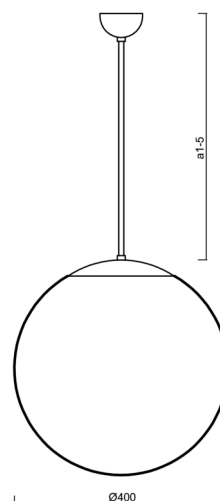

ISIS P3 PM

Kód produktu: ISI63905

Typ: LED-5L06E600Z11/PM3/a1 B DALI 4K#

Krátký popis svítidla: Bílé závěsné LED svítidlo DALI a PMMA stínidlo.

Technické

Typy svítidel	Stmívatelné
Typ montáže	závěsné - tyč
Materiál základny	ocel
Materiál stínidla	lesklý polymethylmetakrylát
Barva základny	bílá Ral9003
Barva stínidla	bílá
Držení stínidla	ocelový držák
Umístění montáže	strop
Šířka	400 mm
Délka	400 mm
Výška	400 mm
Průměr	ø 400 mm
Délka závěsu	200 mm
Montážní otvor	none
Kabelový vstup	není
Energetická třída	D
Rázová pevnost	IK06
Provozní teplota	od -20°C do +30°C

Elektrické

Příkon	27 W
Stupeň krytí	IP40
Objímka	LED modul
Svorkovnice	není
Počet svítidel na jistič B10A	31 ks
Počet svítidel na jistič B16A	50 ks
Počet svítidel na jistič C10A	52 ks
Počet svítidel na jistič C16A	85 ks

Světelné

Světelný tok svítidla	4070 lm
Světelný tok zdroje	4630 lm
Měrný výkon	150 lm/W
Teplota	4000 K
Životnost LED L80/B10	100000 hod
CRI	Ra80
MacAdam	3
Fotobiologická bezpečnost svítidla dle EN 62471 (Blue light hazard)	Risk group 0

Eulum data pro výpočtové programy jsou k dispozici na www.osmont.cz.