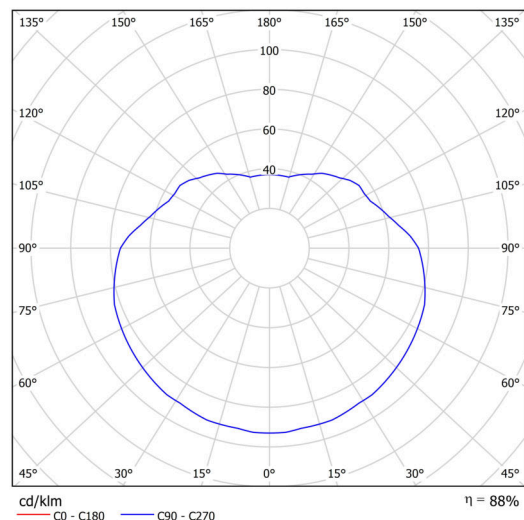

ISIS P3 PM

Kód produktu: ISI63480

Typ: Z11/PM3/a1 MS HF*

Krátký popis svítidla: Mosazné závěsné žárovkové svítidlo senzorové a PMMA stínidlo.

Technické

Typy svítidel	Senzorové
Typ montáže	závěsné - tyč
Materiál základny	Mosaz
Materiál stínidla	lesklý polymethylmetakrylát
Barva základny	mosaz leštěná
Barva stínidla	bílá
Držení stínidla	ocelový držák
Umístění montáže	strop
Šířka	400 mm
Délka	400 mm
Výška	400 mm
Průměr	ø 400 mm
Délka závěsu	200 mm
Montážní otvor	none
Kabelový vstup	není
Rázová pevnost	IK06
Provozní teplota	od -20°C do +30°C

Elektrické

Příkon	40 W
Stupeň krytí	IP40
Objímka	E27
Senzor	HF
Svorkovnice	není

Světelné

Fotobiologická bezpečnost svítidla dle EN 62471 (Blue light hazard)	Risk group 0

Eulum data pro výpočtové programy jsou k dispozici na www.osmont.cz.