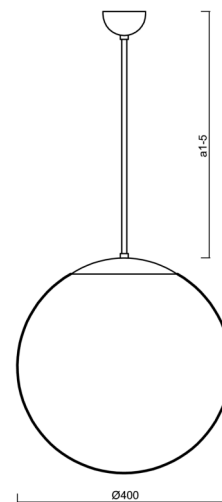

ISIS P3 PM

Kód produktu: ISI63480

Typ: Z11/PM3/a1 MS HF*

Krátký popis svítidla: Mosazné závěsné žárovkové svítidlo senzorové a PMMA stínidlo.

Technické

Typy svítidel	Senzorové
Typ montáže	závěsné - tyč
Materiál základny	Mosaz
Materiál stínidla	lesklý polymethylmetakrylát
Barva základny	mosaz leštěná
Barva stínidla	bílá
Držení stínidla	ocelový držák
Umístění montáže	strop
Šířka	400 mm
Délka	400 mm
Výška	400 mm
Průměr	ø 400 mm
Délka závěsu	200 mm
Montážní otvor	none
Kabelový vstup	není
Rázová pevnost	IK06
Provozní teplota	od -20°C do +30°C

Elektrické

Příkon	40 W
Stupeň krytí	IP40
Objímka	E27
Senzor	HF
Svorkovnice	není

Světelné

Fotobiologická bezpečnost svítidla dle EN 62471 (Blue light hazard)	Risk group 0

Eulum data pro výpočtové programy jsou k dispozici na www.osmont.cz.