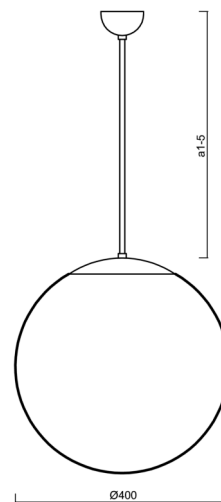

ISIS P3 PM

Kód produktu: ISI63470

Typ: LED-5L06E600Z11/PM3/a1/NK1W NB 3K#

Krátký popis svítidla: Nerez broušená závěsné LED svítidlo nouzové kombinované a PMMA stínidlo.

Technické

Typy svítidel	Nouzové kombinované
Typ montáže	závěsné - tyč
Materiál základny	nerez ocel
Materiál stínidla	lesklý polymethylmetakrylát
Barva základny	nerez broušená
Barva stínidla	bílá
Držení stínidla	ocelový držák
Umístění montáže	strop
Šířka	400 mm
Délka	400 mm
Výška	400 mm
Průměr	ø 400 mm
Délka závěsu	200 mm
Montážní otvor	none
Kabelový vstup	není
Energetická třída	D
Rázová pevnost	IK06
Provozní teplota	od 0°C do +30°C

Elektrické

Příkon	27 W
Stupeň krytí	IP40
Objemka	LED modul
Typ baterií	LiFePO4
Čas nouze	1 hod
Svorkovnice	není
Počet svítidel na jistič B10A	23 ks
Počet svítidel na jistič B16A	36 ks
Počet svítidel na jistič C10A	40 ks
Počet svítidel na jistič C16A	64 ks

Světelné

Světelný tok svítidla	3910 lm
Světelný tok zdroje	4440 lm
Světelný tok zdroje v nouzovém režimu	170 lm
Měrný výkon	144 lm/W
Teplota	3000 K
Životnost LED L80/B10	100000 hod
CRI	Ra80
MacAdam	3
Fotobiologická bezpečnost svítidla dle EN 62471 (Blue light hazard)	Risk group 0

Eulum data pro výpočtové programy jsou k dispozici na