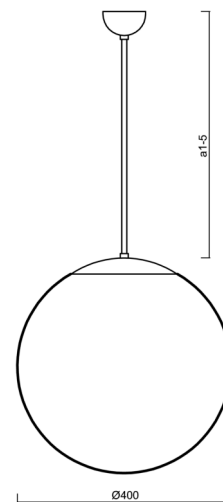

ISIS P3 PM

Kód produktu: ISI63455

Typ: LED-5L06E600Z11/PM3/a1/NK1W NL 3K#

Krátký popis svítidla: Nerez leštěné závěsné LED svítidlo nouzové kombinované a PMMA stínidlo.

Technické

Typy svítidel	Nouzové kombinované
Typ montáže	závěsné - tyč
Materiál základny	nerez ocel
Materiál stínidla	lesklý polymethylmetakrylát
Barva základny	nerez leštěná
Barva stínidla	bílá
Držení stínidla	ocelový držák
Umístění montáže	strop
Šířka	400 mm
Délka	400 mm
Výška	400 mm
Průměr	ø 400 mm
Délka závěsu	200 mm
Montážní otvor	none
Kabelový vstup	není
Energetická třída	D
Rázová pevnost	IK06
Provozní teplota	od 0°C do +30°C

Elektrické

Příkon	27 W
Stupeň krytí	IP40
Objemka	LED modul
Typ baterií	LiFePO4
Čas nouze	1 hod
Svorkovnice	není
Počet svítidel na jistič B10A	23 ks
Počet svítidel na jistič B16A	36 ks
Počet svítidel na jistič C10A	40 ks
Počet svítidel na jistič C16A	64 ks

Světelné

Světelný tok svítidla	3910 lm
Světelný tok zdroje	4440 lm
Světelný tok zdroje v nouzovém režimu	170 lm
Měrný výkon	144 lm/W
Teplota	3000 K
Životnost LED L80/B10	100000 hod
CRI	Ra80
MacAdam	3
Fotobiologická bezpečnost svítidla dle EN 62471 (Blue light hazard)	Risk group 0

Eulum data pro výpočtové programy jsou k dispozici na