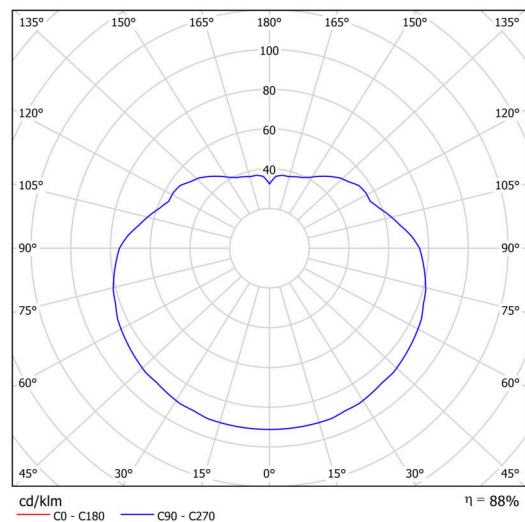

ISIS P3 PM

Kód produktu: ISI63455

Typ: LED-5L06E600Z11/PM3/a1/NK1W NL 3K#

Krátký popis svítidla: Nerez leštěné závěsné LED svítidlo nouzové kombinované a PMMA stínidlo.

Technické

Typy svítidel	Nouzové kombinované
Typ montáže	závěsné - tyč
Materiál základny	nerez ocel
Materiál stínidla	lesklý polymethylmetakrylát
Barva základny	nerez leštěná
Barva stínidla	bílá
Držení stínidla	ocelový držák
Umístění montáže	strop
Šířka	400 mm
Délka	400 mm
Výška	400 mm
Průměr	ø 400 mm
Délka závěsu	200 mm
Montážní otvor	none
Kabelový vstup	není
Energetická třída	D
Rázová pevnost	IK06
Provozní teplota	od 0°C do +30°C

Elektrické

Příkon	27 W
Stupeň krytí	IP40
Objemka	LED modul
Typ baterií	LiFePO4
Čas nouze	1 hod
Svorkovnice	není
Počet svítidel na jistič B10A	23 ks
Počet svítidel na jistič B16A	36 ks
Počet svítidel na jistič C10A	40 ks
Počet svítidel na jistič C16A	64 ks

Světelné

Světelný tok svítidla	3910 lm
Světelný tok zdroje	4440 lm
Světelný tok zdroje v nouzovém režimu	170 lm
Měrný výkon	144 lm/W
Teplota	3000 K
Životnost LED L80/B10	100000 hod
CRI	Ra80
MacAdam	3
Fotobiologická bezpečnost svítidla dle EN 62471 (Blue light hazard)	Risk group 0

Eulum data pro výpočtové programy jsou k dispozici na