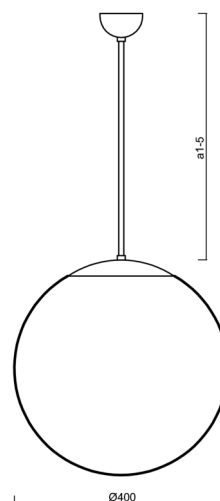

## ISIS P3 PM

Kód produktu: ISI63452

Typ: LED-5L06E600Z11/PM3/a3 NL DALI 3K#

Krátký popis svítidla: Nerez leštěné závěsné LED svítidlo DALI a PMMA stínidlo. Tyčový závěs o délce 60 cm.

### Technické

Typy svítidel	Stmívatelné
Typ montáže	závěsné - tyč
Materiál základny	nerez ocel
Materiál stínidla	lesklý polymethylmetakrylát
Barva základny	nerez leštěná
Barva stínidla	bílá
Držení stínidla	ocelový držák
Umístění montáže	strop
Šířka	400 mm
Délka	400 mm
Výška	400 mm
Průměr	ø 400 mm
Délka závěsu	600 mm
Montážní otvor	není
Kabelový vstup	není
Energetická třída	D
Rázová pevnost	IK06
Provozní teplota	od -20°C do +30°C