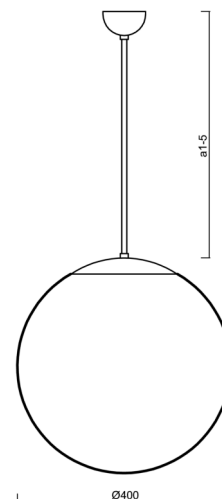

ISIS P3 PM

LED-5L06E600Z11/PM3/a1 NL DALI 3K#

WWW.OSMONT.CZ

ISIS P3 PM

Kód produktu: ISI63450

Typ: LED-5L06E600Z11/PM3/a1 NL DALI 3K#

Krátký popis svítidla: Nerez leštěné závěsné LED svítidlo DALI a PMMA stínidlo.

Technické

Typy svítidel	Stmívatelné
Typ montáže	závěsné - tyč
Materiál základny	nerez ocel
Materiál stínidla	lesklý polymethylmetakrylát
Barva základny	nerez leštěná
Barva stínidla	bílá
Držení stínidla	ocelový držák
Umístění montáže	strop
Šířka	400 mm
Délka	400 mm
Výška	400 mm
Průměr	ø 400 mm
Délka závěsu	200 mm
Montážní otvor	none
Kabelový vstup	není
Energetická třída	D
Rázová pevnost	IK06
Provozní teplota	od -20°C do +30°C