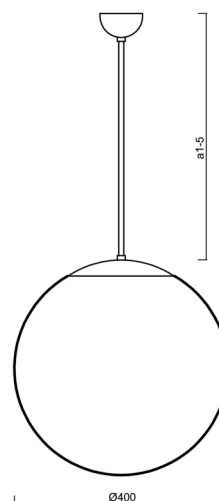

ISIS P3 PM

LED-5L06E600Z11/PM3/a2/NK1W MS 3K#

WWW.OSMONT.CZ

ISIS P3 PM

Kód produktu: ISI63441

Typ: LED-5L06E600Z11/PM3/a2/NK1W MS 3K#

Krátký popis svítidla: Mosazné závěsné LED svítidlo nouzové kombinované a PMMA stínidlo.

Technické

Typy svítidel	Nouzové kombinované
Typ montáže	závěsné - tyč
Materiál základny	Mosaz
Materiál stínidla	lesklý polymethylmetakrylát
Barva základny	mosaz leštěná
Barva stínidla	bílá
Držení stínidla	ocelový držák
Umístění montáže	strop
Šířka	400 mm
Délka	400 mm
Výška	400 mm
Průměr	ø 400 mm
Délka závěsu	400 mm
Montážní otvor	none
Kabelový vstup	není
Energetická třída	D
Rázová pevnost	IK06
Provozní teplota	od 0°C do +30°C