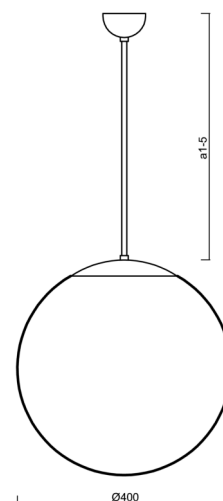

ISIS P3 PM

Kód produktu: ISI63434

Typ: LED-5L06E600Z11/PM3/a5 MS 3K#

Krátký popis svítidla: Mosazné závěsné LED svítidlo ON/OFF a PMMA stínidlo.

Technické

Typy svítidel	Klasické on/off
Typ montáže	závěsné - tyč
Materiál základny	Mosaz
Materiál stínidla	lesklý polymethylmetakrylát
Barva základny	mosaz leštěná
Barva stínidla	bílá
Držení stínidla	ocelový držák
Umístění montáže	strop
Šířka	400 mm
Délka	400 mm
Výška	400 mm
Průměr	ø 400 mm
Délka závěsu	1000 mm
Montážní otvor	none
Kabelový vstup	není
Energetická třída	D
Rázová pevnost	IK06
Provozní teplota	od -20°C do +30°C

Elektrické

Příkon	27 W
Stupeň krytí	IP40
Objímka	LED modul
Svorkovnice	není
Počet svítidel na jistič B10A	31 ks
Počet svítidel na jistič B16A	50 ks
Počet svítidel na jistič C10A	52 ks
Počet svítidel na jistič C16A	85 ks

Světelné

Světelný tok svítidla	3910 lm
Světelný tok zdroje	4440 lm
Měrný výkon	144 lm/W
Teplota	3000 K
Životnost LED L80/B10	100000 hod
CRI	Ra80
MacAdam	3
Fotobiologická bezpečnost svítidla dle EN 62471 (Blue light hazard)	Risk group 0

Eulum data pro výpočtové programy jsou k dispozici na www.osmont.cz.