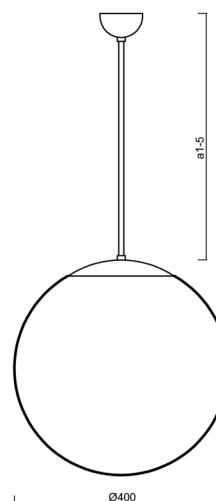

ISIS P3 PM

Kód produktu: ISI63428

Typ: LED-5L06E600Z11/PM3/a4/NK1W C 3K#

Krátký popis svítidla: Černé závěsné LED svítidlo nouzové kombinované a PMMA stínidlo. Tyčový závěs o délce 80 cm.

Technické

Typy svítidel	Nouzové kombinované
Typ montáže	závěsné - tyč
Materiál základny	ocel
Materiál stínidla	lesklý polymethylmetakrylát
Barva základny	černá Ral9005
Barva stínidla	bílá
Držení stínidla	ocelový držák
Umístění montáže	strop
Šířka	400 mm
Délka	400 mm
Výška	400 mm
Průměr	ø 400 mm
Délka závěsu	800 mm
Montážní otvor	není
Kabelový vstup	není
Energetická třída	D
Rázová pevnost	IK06
Provozní teplota	od 0°C do +30°C

Elektrické

Příkon	27 W
Stupeň krytí	IP40
Objímka	LED modul
Typ baterií	LiFePO4
Čas nouze	1 hod
SELFTEST	ne
Svorkovnice	není
Počet svítidel na jistič B10A	23 ks
Počet svítidel na jistič B16A	36 ks
Počet svítidel na jistič C10A	40 ks
Počet svítidel na jistič C16A	64 ks

Světelné

Světelný tok svítidla	3910 lm
Světelný tok zdroje	4440 lm
Světelný tok zdroje v nouzovém režimu	170 lm
Měrný výkon	144 lm/W
Teplota	3000 K
Životnost LED L80/B10	100000 hod
CRI	Ra80
MacAdam	3
Fotobiologická bezpečnost svítidla dle EN 62471 (Blue light hazard)	Risk group 0