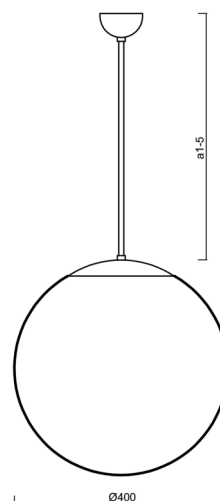

ISIS P3 PM

Kód produktu: ISI63406

Typ: LED-5L06E600Z11/PM3/a2 B DALI 3K#

Krátký popis svítidla: Bílé závěsné LED svítidlo DALI a PMMA stínidlo.

Technické

Typy svítidel	Stmívatelné
Typ montáže	závěsné - tyč
Materiál základny	ocel
Materiál stínidla	lesklý polymethylmetakrylát
Barva základny	bílá Ral9003
Barva stínidla	bílá
Držení stínidla	ocelový držák
Umístění montáže	strop
Šířka	400 mm
Délka	400 mm
Výška	400 mm
Průměr	ø 400 mm
Délka závěsu	400 mm
Montážní otvor	none
Kabelový vstup	není
Energetická třída	D
Rázová pevnost	IK06
Provozní teplota	od -20°C do +30°C

Elektrické

Příkon	27 W
Stupeň krytí	IP40
Objemka	LED modul
Svorkovnice	není
Počet svítidel na jistič B10A	31 ks
Počet svítidel na jistič B16A	50 ks
Počet svítidel na jistič C10A	52 ks
Počet svítidel na jistič C16A	85 ks

Světelné

Světelný tok svítidla	3910 lm
Světelný tok zdroje	4440 lm
Měrný výkon	144 lm/W
Teplota	3000 K
Životnost LED L80/B10	100000 hod
CRI	Ra80
MacAdam	3
Fotobiologická bezpečnost svítidla dle EN 62471 (Blue light hazard)	Risk group 0

Eulum data pro výpočtové programy jsou k dispozici na www.osmont.cz.