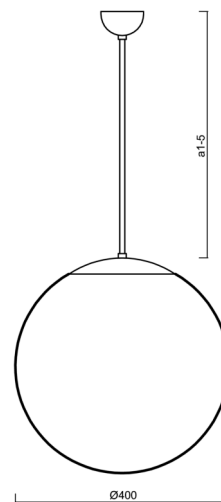

ISIS P3 PM

Kód produktu: ISI63236

Typ: Z11/PM3/a2 MS*

Krátký popis svítidla: Mosazné závěsné žárovkové svítidlo ON/OFF a PMMA stínidlo. Tyčový závěs o délce 40 cm.

Technické

Typy svítidel	Klasické on/off
Typ montáže	závěsné - tyč
Materiál základny	Mosaz
Materiál stínidla	lesklý polymethylmetakrylát
Barva základny	mosaz leštěná
Barva stínidla	bílá
Držení stínidla	ocelový držák
Umístění montáže	strop
Šířka	400 mm
Délka	400 mm
Výška	400 mm
Průměr	ø 400 mm
Délka závěsu	400 mm
Montážní otvor	není
Kabelový vstup	není
Rázová pevnost	IK06
Provozní teplota	od -20°C do +30°C

Elektrické

Typ napětí	AC
Napětí AC	220 - 240 V
Příkon	40 W
Stupeň krytí	IP40
Objímka	E27
Svorkovnice	není

Světelné

Fotobiologická bezpečnost svítidla dle EN 62471 (Blue light hazard)	Risk group 0

Eulum data pro výpočtové programy jsou k dispozici na www.osmont.cz.