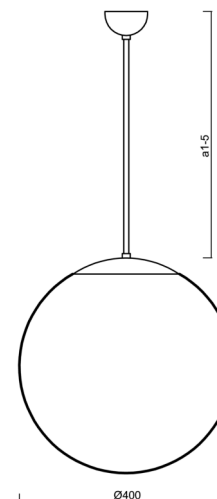

ISIS P3 PM

Kód produktu: ISI60795

Typ: LED-5L06E600Z11/PM3/a1 NK3HST NL 4K#

Krátký popis svítidla: Nerez leštěné závěsné LED svítidlo nouzové kombinované (s automatickým testováním) a PMMA stínidlo. Tyčový závěs o délce 20 cm.

Technické

Typy svítidel	Nouzové kombinované SELFTEST
Typ montáže	závěsné - tyč
Materiál základny	nerez ocel
Materiál stínidla	lesklý polymethylmetakrylát
Barva základny	nerez leštěná
Barva stínidla	bílá
Držení stínidla	ocelový držák
Umístění montáže	strop
Šířka	400 mm
Délka	400 mm
Výška	400 mm
Délka závěsu	200 mm
Montážní otvor	není
Kabelový vstup	není
Rázová pevnost	IK06
Provozní teplota	od -20°C do +30°C

Elektrické

Příkon	27 W
Stupeň krytí	IP40
Objímka	LED modul
Typ baterií	LiFePO4
Čas nouze	3 hod
SELFTEST	ano
Svorkovnice	není

Světelné

Světelný tok svítidla	4070 lm
Světelný tok zdroje	4630 lm
Světelný tok zdroje v nouzovém režimu	200 lm
Teplota	4000 K
Životnost LED L80/B10	100000 hod
CRI	Ra80
MacAdam	3
Fotobiologická bezpečnost svítidla dle EN 62471 (Blue light hazard)	Risk group 0

Eulum data pro výpočtové programy jsou k dispozici na www.osmont.cz.