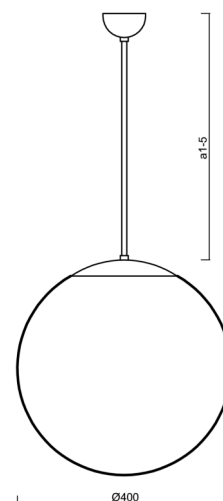

ISIS P3 PM

Kód produktu: ISI60794

Typ: LED-5L06E600Z11/PM3/a5 NK3HST MS 4K#

Krátký popis svítidla: Mosazné závěsné LED svítidlo nouzové kombinované (s automatickým testováním) a PMMA stínidlo. Tyčový závěs o délce 100 cm.

Technické

Typy svítidel	Nouzové kombinované SELFTEST
Typ montáže	závěsné - tyč
Materiál základny	Mosaz
Materiál stínidla	lesklý polymethylmetakrylát
Barva základny	mosaz leštěná
Barva stínidla	bílá
Držení stínidla	ocelový držák
Umístění montáže	strop
Šířka	400 mm
Délka	400 mm
Výška	400 mm
Délka závěsu	1000 mm
Montážní otvor	není
Kabelový vstup	není
Rázová pevnost	IK06
Provozní teplota	od -20°C do +30°C

Elektrické

Příkon	27 W
Stupeň krytí	IP40
Objímka	LED modul
Typ baterií	LiFePO4
Čas nouze	3 hod
SELFTEST	ano
Svorkovnice	není

Světelné

Světelný tok svítidla	4070 lm
Světelný tok zdroje	4630 lm
Světelný tok zdroje v nouzovém režimu	200 lm
Teplota	4000 K
Životnost LED L80/B10	100000 hod
CRI	Ra80
MacAdam	3
Fotobiologická bezpečnost svítidla dle EN 62471 (Blue light hazard)	Risk group 0

Eulum data pro výpočtové programy jsou k dispozici na www.osmont.cz.