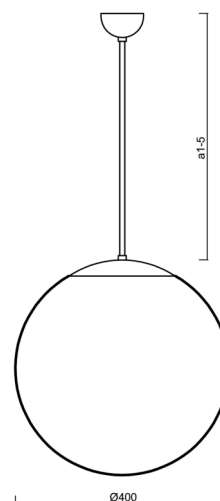

ISIS P3 PM

Kód produktu: ISI60793

Typ: LED-5L06E600Z11/PM3/a4 NK3HST MS 4K#

Krátký popis svítidla: Mosazné závěsné LED svítidlo nouzové kombinované (s automatickým testováním) a PMMA stínidlo. Tyčový závěs o délce 80 cm.

Technické

Typy svítidel	Nouzové kombinované SELFTEST
Typ montáže	závěsné - tyč
Materiál základny	Mosaz
Materiál stínidla	lesklý polymethylmetakrylát
Barva základny	mosaz leštěná
Barva stínidla	bílá
Držení stínidla	ocelový držák
Umístění montáže	strop
Šířka	400 mm
Délka	400 mm
Výška	400 mm
Délka závěsu	800 mm
Montážní otvor	není
Kabelový vstup	není
Rázová pevnost	IK06
Provozní teplota	od -20°C do +30°C

Elektrické

Příkon	27 W
Stupeň krytí	IP40
Objímka	LED modul
Typ baterií	LiFePO4
Čas nouze	3 hod
SELFTEST	ano
Svorkovnice	není

Světelné

Světelný tok svítidla	4070 lm
Světelný tok zdroje	4630 lm
Světelný tok zdroje v nouzovém režimu	200 lm
Teplota	4000 K
Životnost LED L80/B10	100000 hod
CRI	Ra80
MacAdam	3
Fotobiologická bezpečnost svítidla dle EN 62471 (Blue light hazard)	Risk group 0

Eulum data pro výpočtové programy jsou k dispozici na www.osmont.cz.