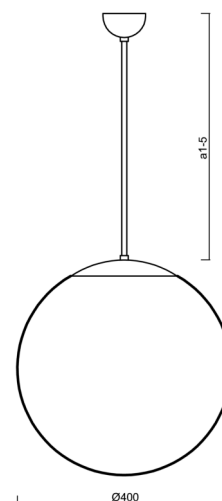

ISIS P3 PM

Kód produktu: ISI60790

Typ: LED-5L06E600Z11/PM3/a1 NK3HST MS 4K#

Krátký popis svítidla: Mosazné závěsné LED svítidlo nouzové kombinované (s automatickým testováním) a PMMA stínidlo. Tyčový závěs o délce 20 cm.

Technické

Typy svítidel	Nouzové kombinované SELFTEST
Typ montáže	závěsné - tyč
Materiál základny	Mosaz
Materiál stínidla	lesklý polymethylmetakrylát
Barva základny	mosaz leštěná
Barva stínidla	bílá
Držení stínidla	ocelový držák
Umístění montáže	strop
Šířka	400 mm
Délka	400 mm
Výška	400 mm
Délka závěsu	200 mm
Montážní otvor	není
Kabelový vstup	není
Rázová pevnost	IK06
Provozní teplota	od -20°C do +30°C

Elektrické

Příkon	27 W
Stupeň krytí	IP40
Objímka	LED modul
Typ baterií	LiFePO4
Čas nouze	3 hod
SELFTEST	ano
Svorkovnice	není

Světelné

Světelný tok svítidla	4070 lm
Světelný tok zdroje	4630 lm
Světelný tok zdroje v nouzovém režimu	200 lm
Teplota	4000 K
Životnost LED L80/B10	100000 hod
CRI	Ra80
MacAdam	3
Fotobiologická bezpečnost svítidla dle EN 62471 (Blue light hazard)	Risk group 0

Eulum data pro výpočtové programy jsou k dispozici na www.osmont.cz.