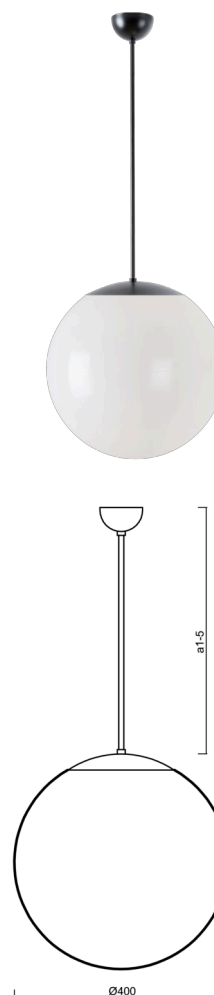

ISIS P3 PM

Kód produktu: ISI60788

Typ: LED-5L06E600Z11/PM3/a4 NK3HST C 4K#

Krátký popis svítidla: Černé závěsné LED svítidlo nouzové kombinované (s automatickým testováním) a PMMA stínidlo. Tyčový závěs o délce 80 cm.

Technické

Typy svítidel	Nouzové kombinované SELFTEST
Typ montáže	závěsné - tyč
Materiál základny	ocel
Materiál stínidla	lesklý polymethylmetakrylát
Barva základny	černá Ral9005
Barva stínidla	bílá
Držení stínidla	ocelový držák
Umístění montáže	strop
Šířka	400 mm
Délka	400 mm
Výška	400 mm
Délka závěsu	800 mm
Montážní otvor	není
Kabelový vstup	není
Rázová pevnost	IK06
Provozní teplota	od -20°C do +30°C

Elektrické

Příkon	27 W
Stupeň krytí	IP40
Objímka	LED modul
Typ baterií	LiFePO4
Čas nouze	3 hod
SELFTEST	ano
Svorkovnice	není

Světelné

Světelný tok svítidla	4070 lm
Světelný tok zdroje	4630 lm
Světelný tok zdroje v nouzovém režimu	200 lm
Teplota	4000 K
Životnost LED L80/B10	100000 hod
CRI	Ra80
MacAdam	3
Fotobiologická bezpečnost svítidla dle EN 62471 (Blue light hazard)	Risk group 0

Eulum data pro výpočtové programy jsou k dispozici na www.osmont.cz.