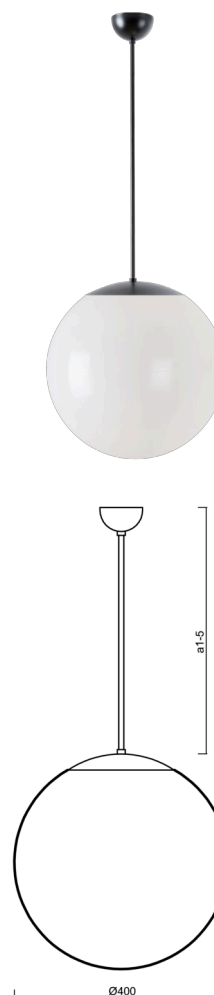

ISIS P3 PM

Kód produktu: ISI60787

Typ: LED-5L06E600Z11/PM3/a3 NK3HST C 4K#

Krátký popis svítidla: Černé závěsné LED svítidlo nouzové kombinované (s automatickým testováním) a PMMA stínidlo. Tyčový závěs o délce 60 cm.

Technické

Typy svítidel	Nouzové kombinované SELFTEST
Typ montáže	závěsné - tyč
Materiál základny	ocel
Materiál stínidla	lesklý polymethylmetakrylát
Barva základny	černá Ral9005
Barva stínidla	bílá
Držení stínidla	ocelový držák
Umístění montáže	strop
Šířka	400 mm
Délka	400 mm
Výška	400 mm
Délka závěsu	600 mm
Montážní otvor	není
Kabelový vstup	není
Rázová pevnost	IK06
Provozní teplota	od -20°C do +30°C

Elektrické

Příkon	27 W
Stupeň krytí	IP40
Objímka	LED modul
Typ baterií	LiFePO4
Čas nouze	3 hod
SELFTEST	ano
Svorkovnice	není

Světelné

Světelný tok svítidla	4070 lm
Světelný tok zdroje	4630 lm
Světelný tok zdroje v nouzovém režimu	200 lm
Teplota	4000 K
Životnost LED L80/B10	100000 hod
CRI	Ra80
MacAdam	3
Fotobiologická bezpečnost svítidla dle EN 62471 (Blue light hazard)	Risk group 0

Eulum data pro výpočtové programy jsou k dispozici na www.osmont.cz.