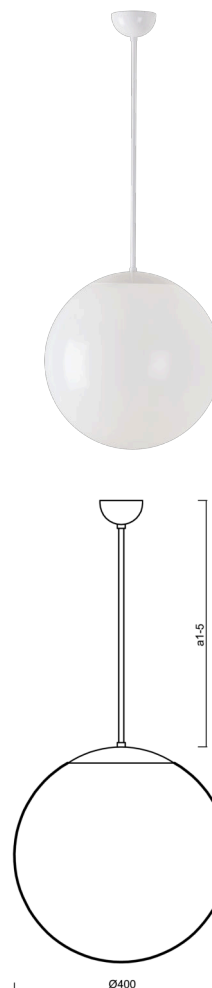

ISIS P3 PM

Kód produktu: ISI60782

Typ: LED-5L06E600Z11/PM3/a3 NK3HST B 4K#

Krátký popis svítidla: Bílé závěsné LED svítidlo nouzové kombinované (s automatickým testováním) a PMMA stínidlo. Tyčový závěs o délce 60 cm.

Technické

Typy svítidel	Nouzové kombinované SELFTEST
Typ montáže	závěsné - tyč
Materiál základny	ocel
Materiál stínidla	lesklý polymethylmetakrylát
Barva základny	bílá Ral9003
Barva stínidla	bílá
Držení stínidla	ocelový držák
Umístění montáže	strop
Šířka	400 mm
Délka	400 mm
Výška	400 mm
Délka závěsu	600 mm
Montážní otvor	není
Kabelový vstup	není
Rázová pevnost	IK06
Provozní teplota	od -20°C do +30°C

Elektrické

Příkon	27 W
Stupeň krytí	IP40
Objímka	LED modul
Typ baterií	LiFePO4
Čas nouze	3 hod
SELFTEST	ano
Svorkovnice	není

Světelné

Světelný tok svítidla	4070 lm
Světelný tok zdroje	4630 lm
Světelný tok zdroje v nouzovém režimu	200 lm
Teplota	4000 K
Životnost LED L80/B10	100000 hod
CRI	Ra80
MacAdam	3
Fotobiologická bezpečnost svítidla dle EN 62471 (Blue light hazard)	Risk group 0

Eulum data pro výpočtové programy jsou k dispozici na www.osmont.cz.