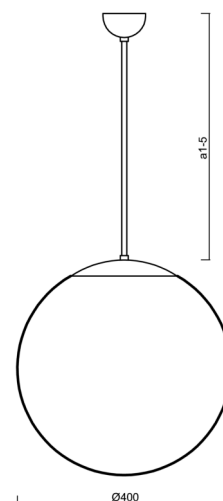

ISIS P3 PM

Kód produktu: ISI60298

Typ: LED-5L06E600Z11/PM3/a4 NK3HST NL 3K#

Krátký popis svítidla: Nerez leštěné závěsné LED svítidlo nouzové kombinované (s automatickým testováním) a PMMA stínidlo. Tyčový závěs o délce 80 cm.

Technické

Typy svítidel	Nouzové kombinované SELFTEST
Typ montáže	závěsné - tyč
Materiál základny	nerez ocel
Materiál stínidla	lesklý polymethylmetakrylát
Barva základny	nerez leštěná
Barva stínidla	bílá
Držení stínidla	ocelový držák
Umístění montáže	strop
Šířka	400 mm
Délka	400 mm
Výška	400 mm
Délka závěsu	800 mm
Montážní otvor	není
Kabelový vstup	není
Rázová pevnost	IK06
Provozní teplota	od -20°C do +30°C

Elektrické

Příkon	27 W
Stupeň krytí	IP40
Objímka	LED modul
Typ baterií	LiFePO4
Čas nouze	3 hod
SELFTEST	ano
Svorkovnice	není

Světelné

Světelný tok svítidla	3910 lm
Světelný tok zdroje	4440 lm
Světelný tok zdroje v nouzovém režimu	200 lm
Teplota	3000 K
Životnost LED L80/B10	100000 hod
CRI	Ra80
MacAdam	3
Fotobiologická bezpečnost svítidla dle EN 62471 (Blue light hazard)	Risk group 0

Eulum data pro výpočtové programy jsou k dispozici na www.osmont.cz.