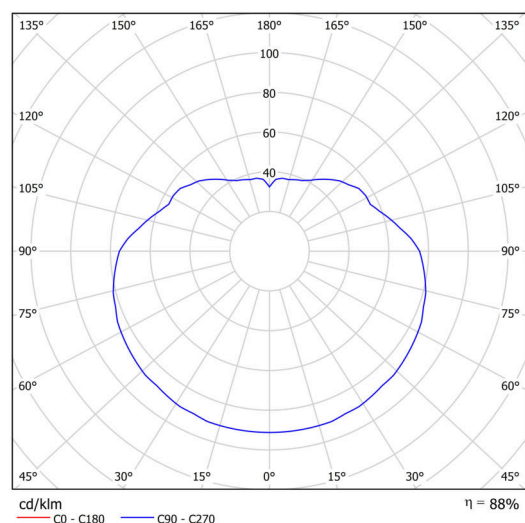

ISIS P3 PM

Kód produktu: ISI60298

Typ: LED-5L06E600Z11/PM3/a4 NK3HST NL 3K#

Krátký popis svítidla: Nerez leštěné závěsné LED svítidlo nouzové kombinované (s automatickým testováním) a PMMA stínidlo. Tyčový závěs o délce 80 cm.

Technické

Typy svítidel	Nouzové kombinované SELFTEST
Typ montáže	závěsné - tyč
Materiál základny	nerez ocel
Materiál stínidla	lesklý polymethylmetakrylát
Barva základny	nerez leštěná
Barva stínidla	bílá
Držení stínidla	ocelový držák
Umístění montáže	strop
Šířka	400 mm
Délka	400 mm
Výška	400 mm
Délka závěsu	800 mm
Montážní otvor	není
Kabelový vstup	není
Rázová pevnost	IK06
Provozní teplota	od -20°C do +30°C

Elektrické

Příkon	27 W
Stupeň krytí	IP40
Objímka	LED modul
Typ baterií	LiFePO4
Čas nouze	3 hod
SELFTEST	ano
Svorkovnice	není

Světelné

Světelný tok svítidla	3910 lm
Světelný tok zdroje	4440 lm
Světelný tok zdroje v nouzovém režimu	200 lm
Teplota	3000 K
Životnost LED L80/B10	100000 hod
CRI	Ra80
MacAdam	3
Fotobiologická bezpečnost svítidla dle EN 62471 (Blue light hazard)	Risk group 0

Eulum data pro výpočtové programy jsou k dispozici na www.osmont.cz.