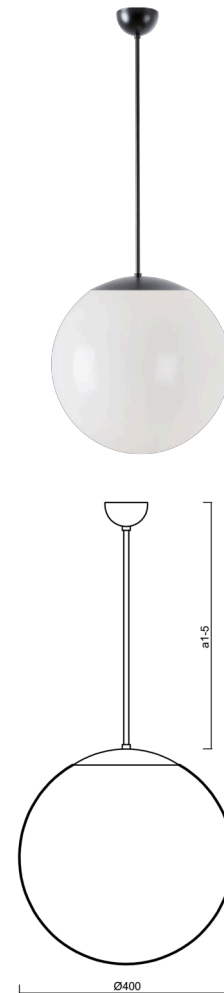

ISIS P3 PM

Kód produktu: ISI60289

Typ: LED-5L06E600Z11/PM3/a5 NK3HST C 3K#

Krátký popis svítidla: Černé závěsné LED svítidlo nouzové kombinované (s automatickým testováním) a PMMA stínidlo. Tyčový závěs o délce 100 cm.

Technické

Typy svítidel	Nouzové kombinované SELFTEST
Typ montáže	závěsné - tyč
Materiál základny	ocel
Materiál stínidla	lesklý polymethylmetakrylát
Barva základny	černá Ral9005
Barva stínidla	bílá
Držení stínidla	ocelový držák
Umístění montáže	strop
Šířka	400 mm
Délka	400 mm
Výška	400 mm
Délka závěsu	1000 mm
Montážní otvor	není
Kabelový vstup	není
Rázová pevnost	IK06
Provozní teplota	od -20°C do +30°C

Elektrické

Příkon	27 W
Stupeň krytí	IP40
Objímka	LED modul
Typ baterií	LiFePO4
Čas nouze	3 hod
SELFTEST	ano
Svorkovnice	není

Světelné

Světelný tok svítidla	3910 lm
Světelný tok zdroje	4440 lm
Světelný tok zdroje v nouzovém režimu	200 lm
Teplota	3000 K
Životnost LED L80/B10	100000 hod
CRI	Ra80
MacAdam	3
Fotobiologická bezpečnost svítidla dle EN 62471 (Blue light hazard)	Risk group 0

Eulum data pro výpočtové programy jsou k dispozici na www.osmont.cz.