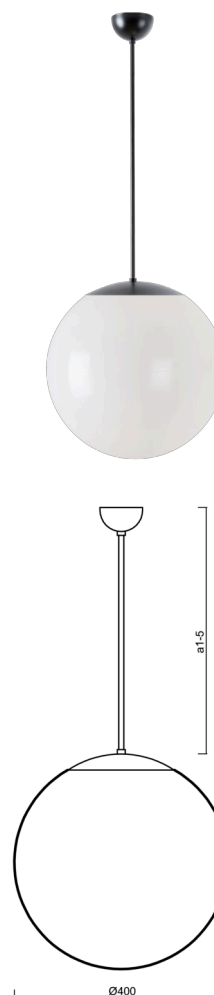

ISIS P3 PM

Kód produktu: ISI60288

Typ: LED-5L06E600Z11/PM3/a4 NK3HST C 3K#

Krátký popis svítidla: Černé závěsné LED svítidlo nouzové kombinované (s automatickým testováním) a PMMA stínidlo. Tyčový závěs o délce 80 cm.

Technické

Typy svítidel	Nouzové kombinované SELFTEST
Typ montáže	závěsné - tyč
Materiál základny	ocel
Materiál stínidla	lesklý polymethylmetakrylát
Barva základny	černá Ral9005
Barva stínidla	bílá
Držení stínidla	ocelový držák
Umístění montáže	strop
Šířka	400 mm
Délka	400 mm
Výška	400 mm
Délka závěsu	800 mm
Montážní otvor	není
Kabelový vstup	není
Rázová pevnost	IK06
Provozní teplota	od -20°C do +30°C

Elektrické

Příkon	27 W
Stupeň krytí	IP40
Objímka	LED modul
Typ baterií	LiFePO4
Čas nouze	3 hod
SELFTEST	ano
Svorkovnice	není

Světelné

Světelný tok svítidla	3910 lm
Světelný tok zdroje	4440 lm
Světelný tok zdroje v nouzovém režimu	200 lm
Teplota	3000 K
Životnost LED L80/B10	100000 hod
CRI	Ra80
MacAdam	3
Fotobiologická bezpečnost svítidla dle EN 62471 (Blue light hazard)	Risk group 0

Eulum data pro výpočtové programy jsou k dispozici na www.osmont.cz.