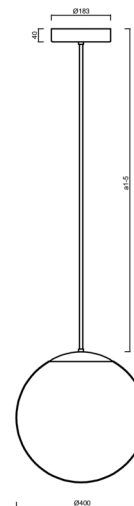

ISIS P3 PE HP

Kód produktu: IS162922

Typ: LED-5L08E850Z11/PE3/a3 MS 4K#

Krátký popis svítidla: Mosazné závěsné vysokovýkonné LED svítidlo ON/OFF a polyetylenové stínidlo. Tyčový závěs o délce 60 cm.

Technické

Typy svítidel	Klasické on/off
Typ montáže	závěsné - tyč
Materiál základny	Mosaz
Materiál stínidla	polyetylen
Barva základny	mosaz leštěná
Barva stínidla	bílá
Držení stínidla	sklapovací systém
Umístění montáže	strop
Šířka	400 mm
Délka	400 mm
Výška	400 mm
Průměr	ø 400 mm
Délka závěsu	600 mm
Montážní otvor	3xø5mm
Kabelový vstup	2xø16mm
Energetická třída	D
Rázová pevnost	IK10
Provozní teplota	od -20°C do +30°C

Elektrické

Příkon	52 W
Stupeň krytí	IP40
Objímka	LED modul
Svorkovnice	zacvakávací
Počet svítidel na jistič B10A	15 ks
Počet svítidel na jistič B16A	25 ks
Počet svítidel na jistič C10A	26 ks
Počet svítidel na jistič C16A	42 ks

Světelné

Světelný tok svítidla	7610 lm
Světelný tok zdroje	8650 lm
Měrný výkon	146 lm/W
Teplota	4000 K
Životnost LED L80/B10	100000 hod
CRI	Ra80
MacAdam	3
Fotobiologická bezpečnost svítidla dle EN 62471 (Blue light hazard)	Risk group 0

Eulum data pro výpočtové programy jsou k dispozici na www.osmont.cz.