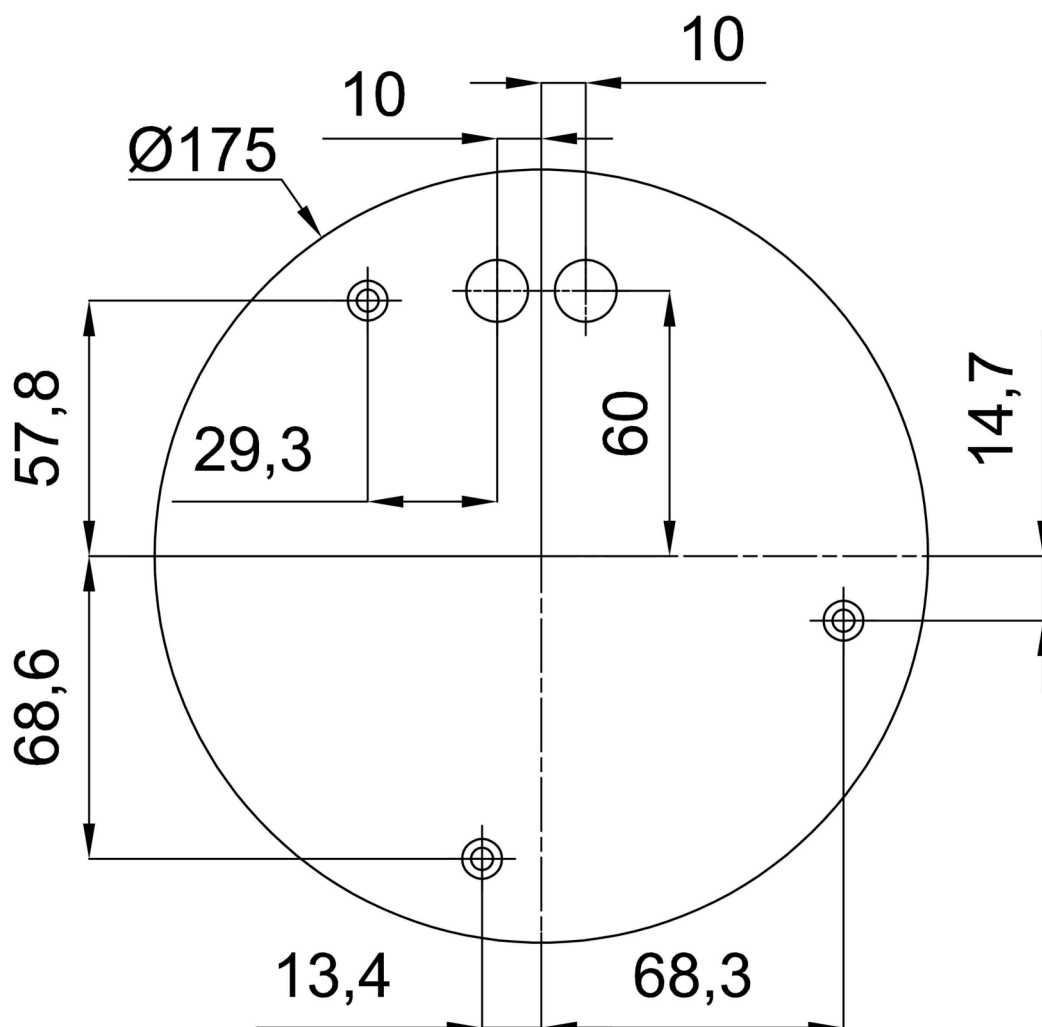

Logistické

EAN	8591728019556
Hmotnost NTT0	3.2 Kg
Hmotnost BTTO	4.3 Kg
Počet kartonů	2 ks
Objem balení	0.081 m³
Balení 1 šířka	0.405 m
Balení 1 délka	0.405 m
Balení 1 výška	0.41 m
Záruka*	60 měsíců

*U akumulátorů je poskytována záruka v délce 12 měsíců od data prodeje.

Montážní rozměry: