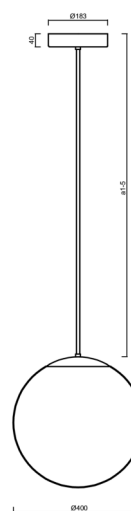

ISIS P3 PE HP

Kód produktu: ISI62915

Typ: LED-5L08E850Z11/PE3/a1 C DALI 4K#

Krátký popis svítidla: Černé závěsné vysokovýkonné LED svítidlo DALI a polyetylenové stínidlo. Tyčový závěs o délce 20 cm.

Technické

Typy svítidel	Stmívatelné
Typ montáže	závěsné - tyč
Materiál základny	ocel
Materiál stínidla	polyetylen
Barva základny	černá Ral9005
Barva stínidla	bílá
Držení stínidla	sklapovací systém
Umístění montáže	strop
Šířka	400 mm
Délka	400 mm
Výška	400 mm
Průměr	ø 400 mm
Délka závěsu	200 mm
Montážní otvor	3xø5mm
Kabelový vstup	2xø16mm
Energetická třída	D
Rázová pevnost	IK10
Provozní teplota	od -20°C do +30°C

Elektrické

Příkon	52 W
Stupeň krytí	IP40
Objímka	LED modul
Svorkovnice	zacvakávací
Počet svítidel na jistič B10A	15 ks
Počet svítidel na jistič B16A	25 ks
Počet svítidel na jistič C10A	26 ks
Počet svítidel na jistič C16A	42 ks

Světelné

Světelný tok svítidla	7610 lm
Světelný tok zdroje	8650 lm
Měrný výkon	146 lm/W
Teplota	4000 K
Životnost LED L80/B10	100000 hod
CRI	Ra80
MacAdam	3
Fotobiologická bezpečnost svítidla dle EN 62471 (Blue light hazard)	Risk group 0

Eulum data pro výpočtové programy jsou k dispozici na www.osmont.cz.