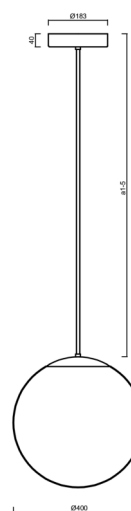

ISIS P3 PE HP

Kód produktu: ISI62914

Typ: LED-5L08E850Z11/PE3/a5 C 4K#

Krátký popis svítidla: Černé závěsné vysokovýkonné LED svítidlo ON/OFF a polyetylenové stínidlo. Tyčový závěs o délce 100 cm.

Technické

Typy svítidel	Klasické on/off
Typ montáže	závěsné - tyč
Materiál základny	ocel
Materiál stínidla	polyetylen
Barva základny	černá Ral9005
Barva stínidla	bílá
Držení stínidla	sklapovací systém
Umístění montáže	strop
Šířka	400 mm
Délka	400 mm
Výška	400 mm
Průměr	ø 400 mm
Délka závěsu	1000 mm
Montážní otvor	3xø5mm
Kabelový vstup	2xø16mm
Energetická třída	D
Rázová pevnost	IK10
Provozní teplota	od -20°C do +30°C

Elektrické

Příkon	52 W
Stupeň krytí	IP40
Objímka	LED modul
Svorkovnice	zacvakávací
Počet svítidel na jistič B10A	15 ks
Počet svítidel na jistič B16A	25 ks
Počet svítidel na jistič C10A	26 ks
Počet svítidel na jistič C16A	42 ks

Světelné

Světelný tok svítidla	7610 lm
Světelný tok zdroje	8650 lm
Měrný výkon	146 lm/W
Teplota	4000 K
Životnost LED L80/B10	100000 hod
CRI	Ra80
MacAdam	3
Fotobiologická bezpečnost svítidla dle EN 62471 (Blue light hazard)	Risk group 0

Eulum data pro výpočtové programy jsou k dispozici na www.osmont.cz.