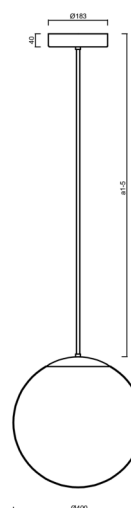

ISIS P3 PE HP

Kód produktu: IS162423

Typ: LED-5L08E850Z11/PE3/a4 MS 3K#

Krátký popis svítidla: Mosazné závěsné vysokovýkonné LED svítidlo ON/OFF a polyetylenové stínidlo. Tyčový závěs o délce 80 cm.

Technické

Typy svítidel	Klasické on/off
Typ montáže	závěsné - tyč
Materiál základny	Mosaz
Materiál stínidla	polyetylen
Barva základny	mosaz leštěná
Barva stínidla	bílá
Držení stínidla	sklapovací systém
Umístění montáže	strop
Šířka	400 mm
Délka	400 mm
Výška	400 mm
Průměr	ø 400 mm
Délka závěsu	800 mm
Montážní otvor	3xø5mm
Kabelový vstup	2xø16mm
Energetická třída	D
Rázová pevnost	IK10
Provozní teplota	od -20°C do +30°C

Elektrické

Příkon	52 W
Stupeň krytí	IP40
Objemka	LED modul
Svorkovnice	zacvakávací
Počet svítidel na jistič B10A	15 ks
Počet svítidel na jistič B16A	25 ks
Počet svítidel na jistič C10A	26 ks
Počet svítidel na jistič C16A	42 ks

Světelné

Světelný tok svítidla	7300 lm
Světelný tok zdroje	8290 lm
Měrný výkon	140 lm/W
Teplota	3000 K
Životnost LED L80/B10	100000 hod
CRI	Ra80
MacAdam	3
Fotobiologická bezpečnost svítidla dle EN 62471 (Blue light hazard)	Risk group 0

Eulum data pro výpočtové programy jsou k dispozici na www.osmont.cz.