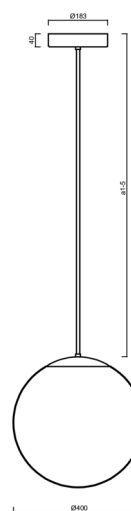

ISIS P3 PE HP

Kód produktu: IS162422

Typ: LED-5L08E850Z11/PE3/a3 MS 3K#

Krátký popis svítidla: Mosazné závěsné vysokovýkonné LED svítidlo ON/OFF a polyetylenové stínidlo. Tyčový závěs o délce 60 cm.

Technické

Typy svítidel	Klasické on/off
Typ montáže	závěsné - tyč
Materiál základny	Mosaz
Materiál stínidla	polyetylen
Barva základny	mosaz leštěná
Barva stínidla	bílá
Držení stínidla	sklapovací systém
Umístění montáže	strop
Šířka	400 mm
Délka	400 mm
Výška	400 mm
Průměr	ø 400 mm
Délka závěsu	600 mm
Montážní otvor	3xø5mm
Kabelový vstup	2xø16mm
Energetická třída	D
Rázová pevnost	IK10
Provozní teplota	od -20°C do +30°C

Elektrické

Příkon	52 W
Stupeň krytí	IP40
Objímka	LED modul
Svorkovnice	zacvakávací
Počet svítidel na jistič B10A	15 ks
Počet svítidel na jistič B16A	25 ks
Počet svítidel na jistič C10A	26 ks
Počet svítidel na jistič C16A	42 ks

Světelné

Světelný tok svítidla	7300 lm
Světelný tok zdroje	8290 lm
Měrný výkon	140 lm/W
Teplota	3000 K
Životnost LED L80/B10	100000 hod
CRI	Ra80
MacAdam	3
Fotobiologická bezpečnost svítidla dle EN 62471 (Blue light hazard)	Risk group 0

Eulum data pro výpočtové programy jsou k dispozici na www.osmont.cz.