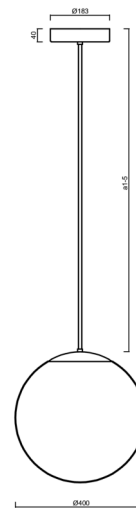

ISIS P3 PE HP

Kód produktu: ISI62417

Typ: LED-5L08E850Z11/PE3/a3 C DALI 3K#

Krátký popis svítidla: Černé závěsné vysokovýkonné LED svítidlo DALI a polyetylenové stínidlo. Tyčový závěs o délce 60 cm.

Technické

Typy svítidel	Stmívatelné
Typ montáže	závěsné - tyč
Materiál základny	ocel
Materiál stínidla	polyetylen
Barva základny	černá Ral9005
Barva stínidla	bílá
Držení stínidla	sklapovací systém
Umístění montáže	strop
Šířka	400 mm
Délka	400 mm
Výška	400 mm
Průměr	ø 400 mm
Délka závěsu	600 mm
Montážní otvor	3xø5mm
Kabelový vstup	2xø16mm
Energetická třída	D
Rázová pevnost	IK10
Provozní teplota	od -20°C do +30°C

Elektrické

Příkon	52 W
Stupeň krytí	IP40
Objímka	LED modul
Svorkovnice	zacvakávací
Počet svítidel na jistič B10A	15 ks
Počet svítidel na jistič B16A	25 ks
Počet svítidel na jistič C10A	26 ks
Počet svítidel na jistič C16A	42 ks

Světelné

Světelný tok svítidla	7300 lm
Světelný tok zdroje	8290 lm
Měrný výkon	140 lm/W
Teplota	3000 K
Životnost LED L80/B10	100000 hod
CRI	Ra80
MacAdam	3
Fotobiologická bezpečnost svítidla dle EN 62471 (Blue light hazard)	Risk group 0

Eulum data pro výpočtové programy jsou k dispozici na www.osmont.cz.