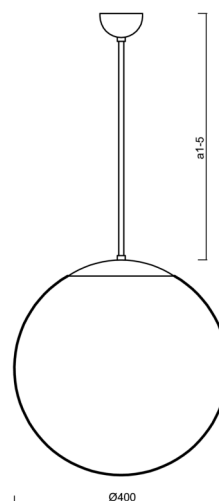

ISIS P3 PE

Kód produktu: ISI68863

Typ: LED-5L06E600Z11/PE3/a4/NK1W MS 4K#

Krátký popis svítidla: Mosazné závěsné LED svítidlo nouzové kombinované a polyetylenové stínidlo

Technické

Typy svítidel	Nouzové kombinované
Typ montáže	závěsné - tyč
Materiál základny	Mosaz
Materiál stínidla	polyetylen
Barva základny	mosaz leštěná
Barva stínidla	bílá
Držení stínidla	sklapovací systém
Umístění montáže	strop
Šířka	400 mm
Délka	400 mm
Výška	400 mm
Průměr	ø 400 mm
Délka závěsu	800 mm
Montážní otvor	none
Kabelový vstup	není
Energetická třída	D
Rázová pevnost	IK10
Provozní teplota	od 0°C do +30°C

Elektrické

Příkon	27 W
Stupeň krytí	IP40
Objímka	LED modul
Typ baterií	LiFePO4
Čas nouze	1 hod
Svorkovnice	není
Počet svítidel na jistič B10A	23 ks
Počet svítidel na jistič B16A	36 ks
Počet svítidel na jistič C10A	40 ks
Počet svítidel na jistič C16A	64 ks

Světelné

Světelný tok svítidla	4070 lm
Světelný tok zdroje	4630 lm
Světelný tok zdroje v nouzovém režimu	170 lm
Měrný výkon	150 lm/W
Teplota	4000 K
Životnost LED L80/B10	100000 hod
CRI	Ra80
MacAdam	3
Fotobiologická bezpečnost svítidla dle EN 62471 (Blue light hazard)	Risk group 0

Eulum data pro výpočtové programy jsou k dispozici na