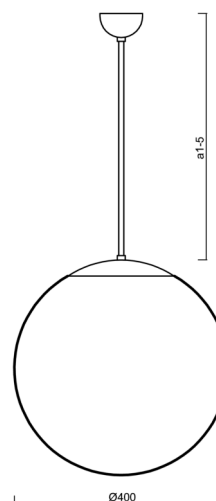

ISIS P3 PE

Kód produktu: ISI68859

Typ: LED-5L06E600Z11/PE3/a5/NK1W C 4K#

Krátký popis svítidla: Černé závěsné LED svítidlo nouzové kombinované a polyetylenové stínidlo

Technické

Typy svítidel	Nouzové kombinované
Typ montáže	závěsné - tyč
Materiál základny	ocel
Materiál stínidla	polyetylen
Barva základny	černá Ral9005
Barva stínidla	bílá
Držení stínidla	sklapovací systém
Umístění montáže	strop
Šířka	400 mm
Délka	400 mm
Výška	400 mm
Průměr	ø 400 mm
Délka závěsu	1000 mm
Montážní otvor	none
Kabelový vstup	není
Energetická třída	D
Rázová pevnost	IK10
Provozní teplota	od 0°C do +30°C

Elektrické

Příkon	27 W
Stupeň krytí	IP40
Objímka	LED modul
Typ baterií	LiFePO4
Čas nouze	1 hod
Svorkovnice	není
Počet svítidel na jistič B10A	23 ks
Počet svítidel na jistič B16A	36 ks
Počet svítidel na jistič C10A	40 ks
Počet svítidel na jistič C16A	64 ks

Světelné

Světelný tok svítidla	4070 lm
Světelný tok zdroje	4630 lm
Světelný tok zdroje v nouzovém režimu	170 lm
Měrný výkon	150 lm/W
Teplota	4000 K
Životnost LED L80/B10	100000 hod
CRI	Ra80
MacAdam	3
Fotobiologická bezpečnost svítidla dle EN 62471 (Blue light hazard)	Risk group 0

Eulum data pro výpočtové programy jsou k dispozici na