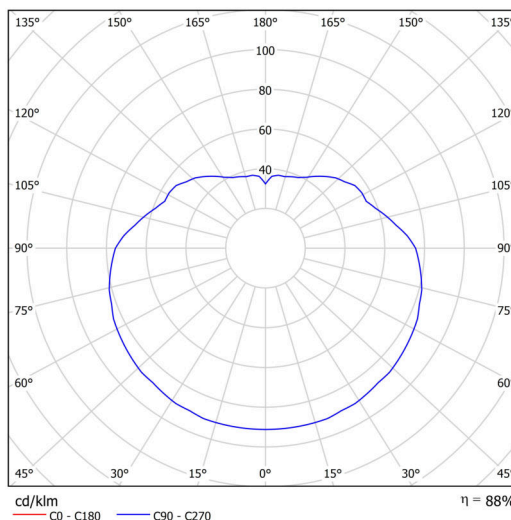

ISIS P3 PE

Kód produktu: ISI68859

Typ: LED-5L06E600Z11/PE3/a5/NK1W C 4K#

Krátký popis svítidla: Černé závěsné LED svítidlo nouzové kombinované a polyetylenové stínidlo

Technické

Typy svítidel	Nouzové kombinované
Typ montáže	závěsné - tyč
Materiál základny	ocel
Materiál stínidla	polyetylen
Barva základny	černá Ral9005
Barva stínidla	bílá
Držení stínidla	sklapovací systém
Umístění montáže	strop
Šířka	400 mm
Délka	400 mm
Výška	400 mm
Průměr	ø 400 mm
Délka závěsu	1000 mm
Montážní otvor	none
Kabelový vstup	není
Energetická třída	D
Rázová pevnost	IK10
Provozní teplota	od 0°C do +30°C

Elektrické

Příkon	27 W
Stupeň krytí	IP40
Objímka	LED modul
Typ baterií	LiFePO4
Čas nouze	1 hod
Svorkovnice	není
Počet svítidel na jistič B10A	23 ks
Počet svítidel na jistič B16A	36 ks
Počet svítidel na jistič C10A	40 ks
Počet svítidel na jistič C16A	64 ks

Světelné

Světelný tok svítidla	4070 lm
Světelný tok zdroje	4630 lm
Světelný tok zdroje v nouzovém režimu	170 lm
Měrný výkon	150 lm/W
Teplota	4000 K
Životnost LED L80/B10	100000 hod
CRI	Ra80
MacAdam	3
Fotobiologická bezpečnost svítidla dle EN 62471 (Blue light hazard)	Risk group 0

Eulum data pro výpočtové programy jsou k dispozici na