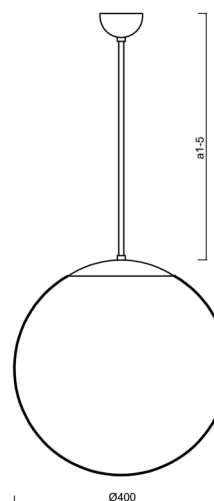

ISIS P3 PE

Kód produktu: ISI68858

Typ: LED-5L06E600Z11/PE3/a4/NK1W C 4K#

Krátký popis svítidla: Černé závěsné LED svítidlo nouzové kombinované a polyetylenové stínidlo

Technické

Typy svítidel	Nouzové kombinované
Typ montáže	závěsné - tyč
Materiál základny	ocel
Materiál stínidla	polyetylen
Barva základny	černá Ral9005
Barva stínidla	bílá
Držení stínidla	sklapovací systém
Umístění montáže	strop
Šířka	400 mm
Délka	400 mm
Výška	400 mm
Průměr	ø 400 mm
Délka závěsu	800 mm
Montážní otvor	none
Kabelový vstup	není
Energetická třída	D
Rázová pevnost	IK10
Provozní teplota	od 0°C do +30°C

Elektrické

Příkon	27 W
Stupeň krytí	IP40
Objímka	LED modul
Typ baterií	LiFePO4
Čas nouze	1 hod
Svorkovnice	není
Počet svítidel na jistič B10A	23 ks
Počet svítidel na jistič B16A	36 ks
Počet svítidel na jistič C10A	40 ks
Počet svítidel na jistič C16A	64 ks

Světelné

Světelný tok svítidla	4070 lm
Světelný tok zdroje	4630 lm
Světelný tok zdroje v nouzovém režimu	170 lm
Měrný výkon	150 lm/W
Teplota	4000 K
Životnost LED L80/B10	100000 hod
CRI	Ra80
MacAdam	3
Fotobiologická bezpečnost svítidla dle EN 62471 (Blue light hazard)	Risk group 0

Eulum data pro výpočtové programy jsou k dispozici na