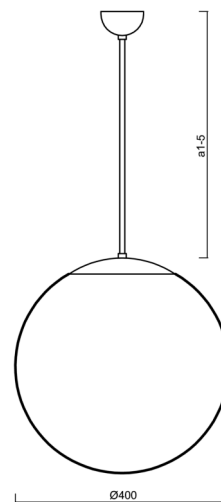

ISIS P3 PE

Kód produktu: ISI68853

Typ: LED-5L06E600Z11/PE3/a4/NK1W B 4K#

Krátký popis svítidla: Bílé závěsné LED svítidlo nouzové kombinované a polyetylenové stínidlo

Technické

Typy svítidel	Nouzové kombinované
Typ montáže	závěsné - tyč
Materiál základny	ocel
Materiál stínidla	polyetylen
Barva základny	bílá Ral9003
Barva stínidla	bílá
Držení stínidla	sklapovací systém
Umístění montáže	strop
Šířka	400 mm
Délka	400 mm
Výška	400 mm
Průměr	ø 400 mm
Délka závěsu	800 mm
Montážní otvor	none
Kabelový vstup	není
Energetická třída	D
Rázová pevnost	IK10
Provozní teplota	od 0°C do +30°C

Elektrické

Příkon	27 W
Stupeň krytí	IP40
Objímka	LED modul
Typ baterií	LiFePO4
Čas nouze	1 hod
Svorkovnice	není
Počet svítidel na jistič B10A	23 ks
Počet svítidel na jistič B16A	36 ks
Počet svítidel na jistič C10A	40 ks
Počet svítidel na jistič C16A	64 ks

Světelné

Světelný tok svítidla	4070 lm
Světelný tok zdroje	4630 lm
Světelný tok zdroje v nouzovém režimu	170 lm
Měrný výkon	150 lm/W
Teplota	4000 K
Životnost LED L80/B10	100000 hod
CRI	Ra80
MacAdam	3
Fotobiologická bezpečnost svítidla dle EN 62471 (Blue light hazard)	Risk group 0

Eulum data pro výpočtové programy jsou k dispozici na