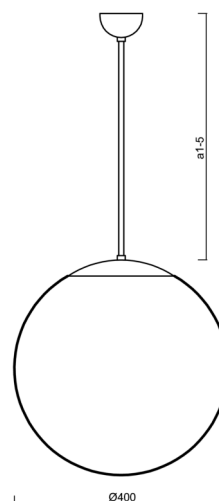

ISIS P3 PE

Kód produktu: ISI68370

Typ: LED-5L06E600Z11/PE3/a1/NK1W NB 3K#

Krátký popis svítidla: Nerez broušené závěsné LED svítidlo nouzové kombinované a polyetylenové stínidlo

Technické

Typy svítidel	Nouzové kombinované
Typ montáže	závěsné - tyč
Materiál základny	nerez ocel
Materiál stínidla	polyetylen
Barva základny	nerez broušená
Barva stínidla	bílá
Držení stínidla	sklapovací systém
Umístění montáže	strop
Šířka	400 mm
Délka	400 mm
Výška	400 mm
Průměr	ø 400 mm
Délka závěsu	200 mm
Montážní otvor	none
Kabelový vstup	není
Energetická třída	D
Rázová pevnost	IK10
Provozní teplota	od 0°C do +30°C

Elektrické

Příkon	27 W
Stupeň krytí	IP40
Objímka	LED modul
Typ baterií	LiFePO4
Čas nouze	1 hod
Svorkovnice	není
Počet svítidel na jistič B10A	23 ks
Počet svítidel na jistič B16A	36 ks
Počet svítidel na jistič C10A	40 ks
Počet svítidel na jistič C16A	64 ks

Světelné

Světelný tok svítidla	3910 lm
Světelný tok zdroje	4440 lm
Světelný tok zdroje v nouzovém režimu	170 lm
Měrný výkon	144 lm/W
Teplota	3000 K
Životnost LED L80/B10	100000 hod
CRI	Ra80
MacAdam	3
Fotobiologická bezpečnost svítidla dle EN 62471 (Blue light hazard)	Risk group 0

Eulum data pro výpočtové programy jsou k dispozici na