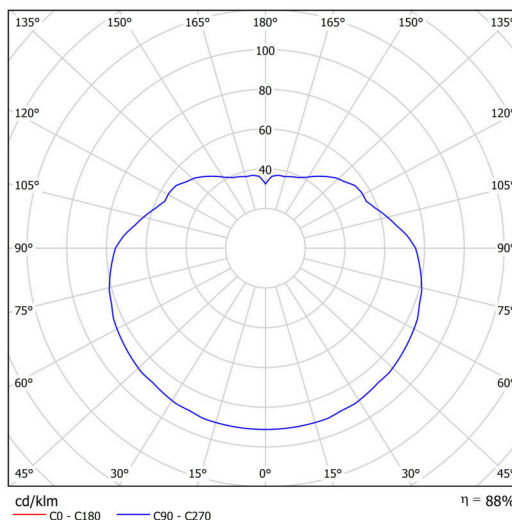

ISIS P3 PE

Kód produktu: ISI68370

Typ: LED-5L06E600Z11/PE3/a1/NK1W NB 3K#

Krátký popis svítidla: Nerez broušené závěsné LED svítidlo nouzové kombinované a polyetylenové stínidlo

Technické

Typy svítidel	Nouzové kombinované
Typ montáže	závěsné - tyč
Materiál základny	nerez ocel
Materiál stínidla	polyetylen
Barva základny	nerez broušená
Barva stínidla	bílá
Držení stínidla	sklapovací systém
Umístění montáže	strop
Šířka	400 mm
Délka	400 mm
Výška	400 mm
Průměr	ø 400 mm
Délka závěsu	200 mm
Montážní otvor	none
Kabelový vstup	není
Energetická třída	D
Rázová pevnost	IK10
Provozní teplota	od 0°C do +30°C

Elektrické

Příkon	27 W
Stupeň krytí	IP40
Objímka	LED modul
Typ baterií	LiFePO4
Čas nouze	1 hod
Svorkovnice	není
Počet svítidel na jistič B10A	23 ks
Počet svítidel na jistič B16A	36 ks
Počet svítidel na jistič C10A	40 ks
Počet svítidel na jistič C16A	64 ks

Světelné

Světelný tok svítidla	3910 lm
Světelný tok zdroje	4440 lm
Světelný tok zdroje v nouzovém režimu	170 lm
Měrný výkon	144 lm/W
Teplota	3000 K
Životnost LED L80/B10	100000 hod
CRI	Ra80
MacAdam	3
Fotobiologická bezpečnost svítidla dle EN 62471 (Blue light hazard)	Risk group 0

Eulum data pro výpočtové programy jsou k dispozici na