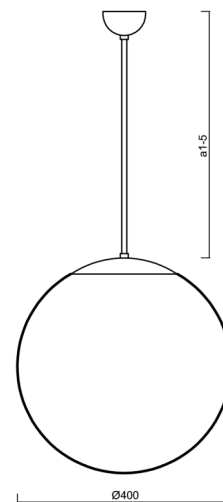

ISIS P3 PE

Kód produktu: ISI68361

Typ: LED-5L06E600Z11/PE3/a2/NK1W MS 3K#

Krátký popis svítidla: Mosazné závěsné LED svítidlo nouzové kombinované a polyetylenové stínidlo

Technické

Typy svítidel	Nouzové kombinované
Typ montáže	závěsné - tyč
Materiál základny	Mosaz
Materiál stínidla	polyetylen
Barva základny	mosaz leštěná
Barva stínidla	bílá
Držení stínidla	sklapovací systém
Umístění montáže	strop
Šířka	400 mm
Délka	400 mm
Výška	400 mm
Průměr	ø 400 mm
Délka závěsu	400 mm
Montážní otvor	none
Kabelový vstup	není
Energetická třída	D
Rázová pevnost	IK10
Provozní teplota	od 0°C do +30°C

Elektrické

Příkon	27 W
Stupeň krytí	IP40
Objímka	LED modul
Typ baterií	LiFePO4
Čas nouze	1 hod
Svorkovnice	není
Počet svítidel na jistič B10A	23 ks
Počet svítidel na jistič B16A	36 ks
Počet svítidel na jistič C10A	40 ks
Počet svítidel na jistič C16A	64 ks

Světelné

Světelný tok svítidla	3910 lm
Světelný tok zdroje	4440 lm
Světelný tok zdroje v nouzovém režimu	170 lm
Měrný výkon	144 lm/W
Teplota	3000 K
Životnost LED L80/B10	100000 hod
CRI	Ra80
MacAdam	3
Fotobiologická bezpečnost svítidla dle EN 62471 (Blue light hazard)	Risk group 0

Eulum data pro výpočtové programy jsou k dispozici na