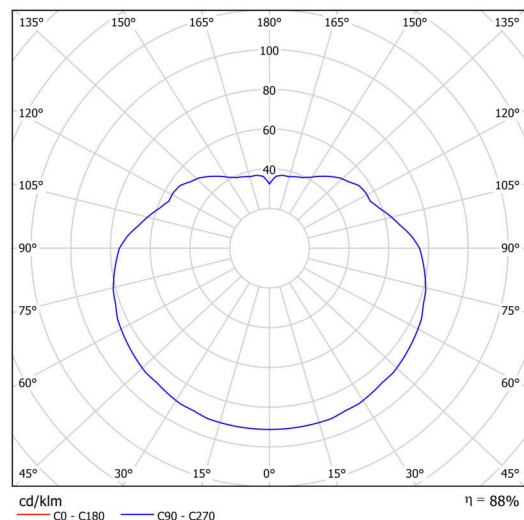

ISIS P3 PE

Kód produktu: ISI68355

Typ: LED-5L06E600Z11/PE3/a1/NK1W C 3K#

Krátký popis svítidla: Černé závěsné LED svítidlo nouzové kombinované a polyetylenové stínidlo

Technické

Typy svítidel	Nouzové kombinované
Typ montáže	závěsné - tyč
Materiál základny	ocel
Materiál stínidla	polyetylen
Barva základny	černá Ral9005
Barva stínidla	bílá
Držení stínidla	sklapovací systém
Umístění montáže	strop
Šířka	400 mm
Délka	400 mm
Výška	400 mm
Průměr	ø 400 mm
Délka závěsu	200 mm
Montážní otvor	none
Kabelový vstup	není
Energetická třída	D
Rázová pevnost	IK10
Provozní teplota	od 0°C do +30°C

Elektrické

Příkon	27 W
Stupeň krytí	IP40
Objímka	LED modul
Typ baterií	LiFePO4
Čas nouze	1 hod
Svorkovnice	není
Počet svítidel na jistič B10A	23 ks
Počet svítidel na jistič B16A	36 ks
Počet svítidel na jistič C10A	40 ks
Počet svítidel na jistič C16A	64 ks

Světelné

Světelný tok svítidla	3910 lm
Světelný tok zdroje	4440 lm
Světelný tok zdroje v nouzovém režimu	170 lm
Měrný výkon	144 lm/W
Teplota	3000 K
Životnost LED L80/B10	100000 hod
CRI	Ra80
MacAdam	3
Fotobiologická bezpečnost svítidla dle EN 62471 (Blue light hazard)	Risk group 0

Eulum data pro výpočtové programy jsou k dispozici na