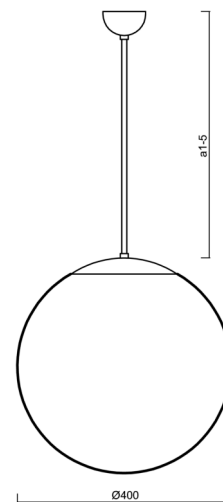

ISIS P3 PE

Kód produktu: ISI68355

Typ: LED-5L06E600Z11/PE3/a1/NK1W C 3K#

Krátký popis svítidla: Černé závěsné LED svítidlo nouzové kombinované a polyetylenové stínidlo

Technické

Typy svítidel	Nouzové kombinované
Typ montáže	závěsné - tyč
Materiál základny	ocel
Materiál stínidla	polyetylen
Barva základny	černá Ral9005
Barva stínidla	bílá
Držení stínidla	sklapovací systém
Umístění montáže	strop
Šířka	400 mm
Délka	400 mm
Výška	400 mm
Průměr	ø 400 mm
Délka závěsu	200 mm
Montážní otvor	none
Kabelový vstup	není
Energetická třída	D
Rázová pevnost	IK10
Provozní teplota	od 0°C do +30°C

Elektrické

Příkon	27 W
Stupeň krytí	IP40
Objímka	LED modul
Typ baterií	LiFePO4
Čas nouze	1 hod
Svorkovnice	není
Počet svítidel na jistič B10A	23 ks
Počet svítidel na jistič B16A	36 ks
Počet svítidel na jistič C10A	40 ks
Počet svítidel na jistič C16A	64 ks

Světelné

Světelný tok svítidla	3910 lm
Světelný tok zdroje	4440 lm
Světelný tok zdroje v nouzovém režimu	170 lm
Měrný výkon	144 lm/W
Teplota	3000 K
Životnost LED L80/B10	100000 hod
CRI	Ra80
MacAdam	3
Fotobiologická bezpečnost svítidla dle EN 62471 (Blue light hazard)	Risk group 0

Eulum data pro výpočtové programy jsou k dispozici na