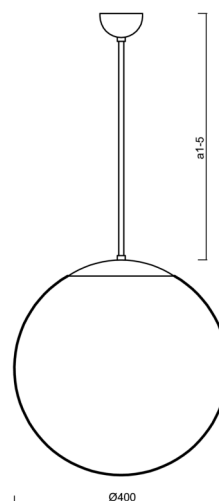

ISIS P3 PE

LED-5L06E600Z11/PE3/a5 NB DALI 4K#

WWW.OSMONT.CZ

ISIS P3 PE

Kód produktu: ISI66594

Typ: LED-5L06E600Z11/PE3/a5 NB DALI 4K#

Krátký popis svítidla: Nerez broušené závěsné LED svítidlo DALI a polyetylenové stínidlo

Technické

Typy svítidel	Stmívatelné
Typ montáže	závěsné - tyč
Materiál základny	nerez ocel
Materiál stínidla	polyetylen
Barva základny	nerez broušená
Barva stínidla	bílá
Držení stínidla	sklapovací systém
Umístění montáže	strop
Šířka	400 mm
Délka	400 mm
Výška	400 mm
Průměr	ø 400 mm
Délka závěsu	1000 mm
Montážní otvor	none
Kabelový vstup	není
Energetická třída	D
Rázová pevnost	IK10
Provozní teplota	od -20°C do +30°C