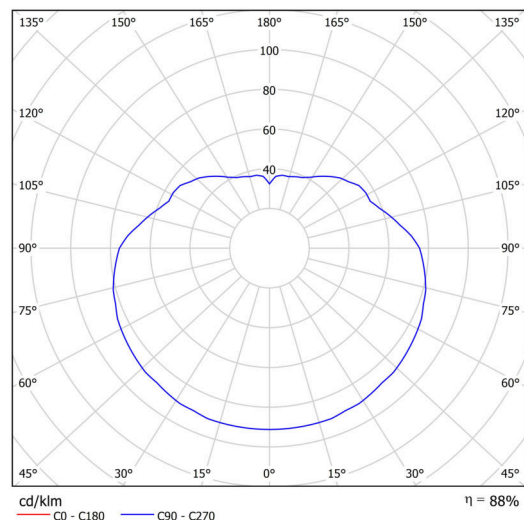

ISIS P3 PE

Kód produktu: ISI66589

Typ: LED-5L06E600Z11/PE3/a5 NB 4K#

Krátký popis svítidla: Nerez broušené závěsné LED svítidlo ON/OFF a polyetylenové stínidlo

Technické

Typy svítidel	Klasické on/off
Typ montáže	závěsné - tyč
Materiál základny	nerez ocel
Materiál stínidla	polyetylen
Barva základny	nerez broušená
Barva stínidla	bílá
Držení stínidla	sklapovací systém
Umístění montáže	strop
Šířka	400 mm
Délka	400 mm
Výška	400 mm
Průměr	ø 400 mm
Délka závěsu	1000 mm
Montážní otvor	none
Kabelový vstup	není
Energetická třída	D
Rázová pevnost	IK10
Provozní teplota	od -20°C do +30°C

Elektrické

Příkon	27 W
Stupeň krytí	IP40
Objímka	LED modul
Svorkovnice	není
Počet svítidel na jistič B10A	31 ks
Počet svítidel na jistič B16A	50 ks
Počet svítidel na jistič C10A	52 ks
Počet svítidel na jistič C16A	85 ks

Světelné

Světelný tok svítidla	4070 lm
Světelný tok zdroje	4630 lm
Měrný výkon	150 lm/W
Teplota	4000 K
Životnost LED L80/B10	100000 hod
CRI	Ra80
MacAdam	3
Fotobiologická bezpečnost svítidla dle EN 62471 (Blue light hazard)	Risk group 0

Eulum data pro výpočtové programy jsou k dispozici na www.osmont.cz.