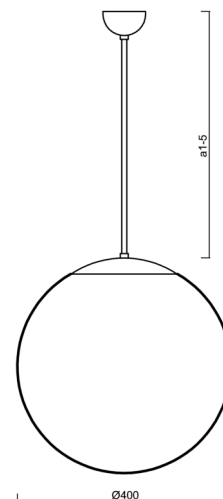

ISIS P3 PE

Kód produktu: ISI66589

Typ: LED-5L06E600Z11/PE3/a5 NB 4K#

Krátký popis svítidla: Nerez broušené závěsné LED svítidlo ON/OFF a polyetylenové stínidlo

Technické

Typy svítidel	Klasické on/off
Typ montáže	závěsné - tyč
Materiál základny	nerez ocel
Materiál stínidla	polyetylen
Barva základny	nerez broušená
Barva stínidla	bílá
Držení stínidla	sklapovací systém
Umístění montáže	strop
Šířka	400 mm
Délka	400 mm
Výška	400 mm
Průměr	ø 400 mm
Délka závěsu	1000 mm
Montážní otvor	none
Kabelový vstup	není
Energetická třída	D
Rázová pevnost	IK10
Provozní teplota	od -20°C do +30°C

Elektrické

Příkon	27 W
Stupeň krytí	IP40
Objímka	LED modul
Svorkovnice	není
Počet svítidel na jistič B10A	31 ks
Počet svítidel na jistič B16A	50 ks
Počet svítidel na jistič C10A	52 ks
Počet svítidel na jistič C16A	85 ks

Světelné

Světelný tok svítidla	4070 lm
Světelný tok zdroje	4630 lm
Měrný výkon	150 lm/W
Teplota	4000 K
Životnost LED L80/B10	100000 hod
CRI	Ra80
MacAdam	3
Fotobiologická bezpečnost svítidla dle EN 62471 (Blue light hazard)	Risk group 0

Eulum data pro výpočtové programy jsou k dispozici na www.osmont.cz.