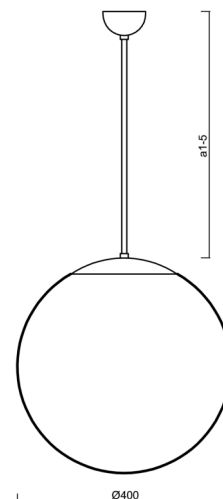

ISIS P3 PE

Kód produktu: ISI66588

Typ: LED-5L06E600Z11/PE3/a4 NB 4K#

Krátký popis svítidla: Nerez broušené závěsné LED svítidlo ON/OFF a polyetylenové stínidlo

Technické

Typy svítidel	Klasické on/off
Typ montáže	závěsné - tyč
Materiál základny	nerez ocel
Materiál stínidla	polyetylen
Barva základny	nerez broušená
Barva stínidla	bílá
Držení stínidla	sklapovací systém
Umístění montáže	strop
Šířka	400 mm
Délka	400 mm
Výška	400 mm
Průměr	ø 400 mm
Délka závěsu	800 mm
Montážní otvor	none
Kabelový vstup	není
Energetická třída	D
Rázová pevnost	IK10
Provozní teplota	od -20°C do +30°C

Elektrické

Příkon	27 W
Stupeň krytí	IP40
Objímka	LED modul
Svorkovnice	není
Počet svítidel na jistič B10A	31 ks
Počet svítidel na jistič B16A	50 ks
Počet svítidel na jistič C10A	52 ks
Počet svítidel na jistič C16A	85 ks

Světelné

Světelný tok svítidla	4070 lm
Světelný tok zdroje	4630 lm
Měrný výkon	150 lm/W
Teplota	4000 K
Životnost LED L80/B10	100000 hod
CRI	Ra80
MacAdam	3
Fotobiologická bezpečnost svítidla dle EN 62471 (Blue light hazard)	Risk group 0

Eulum data pro výpočtové programy jsou k dispozici na www.osmont.cz.