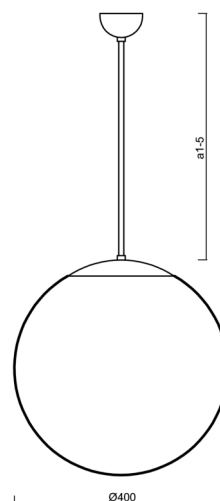

Technické

Typy svítidel	Klasické on/off
Typ montáže	závěsné - tyč
Materiál základny	nerez ocel
Materiál stínidla	polyetylen
Barva základny	nerez broušená
Barva stínidla	bílá
Držení stínidla	sklapovací systém
Umístění montáže	strop
Šířka	400 mm
Délka	400 mm
Výška	400 mm
Průměr	ø 400 mm
Délka závěsu	600 mm
Montážní otvor	none
Kabelový vstup	není
Energetická třída	D
Rázová pevnost	IK10
Provozní teplota	od -20°C do +30°C