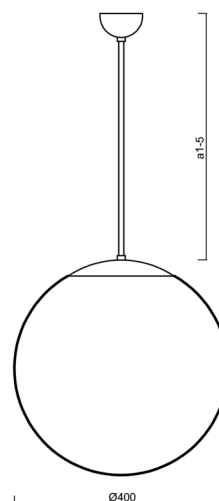

ISIS P3 PE

Kód produktu: ISI66585

Typ: LED-5L06E600Z11/PE3/a1 NB 4K#

Krátký popis svítidla: Nerez broušené závěsné LED svítidlo ON/OFF a polyetylenové stínidlo

Technické

Typy svítidel	Klasické on/off
Typ montáže	závěsné - tyč
Materiál základny	nerez ocel
Materiál stínidla	polyetylen
Barva základny	nerez broušená
Barva stínidla	bílá
Držení stínidla	sklapovací systém
Umístění montáže	strop
Šířka	400 mm
Délka	400 mm
Výška	400 mm
Průměr	ø 400 mm
Délka závěsu	200 mm
Montážní otvor	none
Kabelový vstup	není
Energetická třída	D
Rázová pevnost	IK10
Provozní teplota	od -20°C do +30°C

Elektrické

Příkon	27 W
Stupeň krytí	IP40
Objímka	LED modul
Svorkovnice	není
Počet svítidel na jistič B10A	31 ks
Počet svítidel na jistič B16A	50 ks
Počet svítidel na jistič C10A	52 ks
Počet svítidel na jistič C16A	85 ks

Světelné

Světelný tok svítidla	4070 lm
Světelný tok zdroje	4630 lm
Měrný výkon	150 lm/W
Teplota	4000 K
Životnost LED L80/B10	100000 hod
CRI	Ra80
MacAdam	3
Fotobiologická bezpečnost svítidla dle EN 62471 (Blue light hazard)	Risk group 0

Eulum data pro výpočtové programy jsou k dispozici na www.osmont.cz.