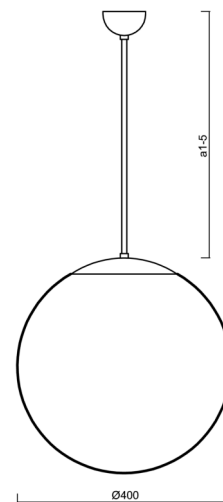

ISIS P3 PE

LED-5L06E600Z11/PE3/a2 MS DALI 4K#

WWW.OSMONT.CZ

ISIS P3 PE

Kód produktu: ISI66561

Typ: LED-5L06E600Z11/PE3/a2 MS DALI 4K#

Krátký popis svítidla: Mosazné závěsné LED svítidlo DALI a polyetylenové stínidlo

Technické

Typy svítidel	Stmívatelné
Typ montáže	závěsné - tyč
Materiál základny	Mosaz
Materiál stínidla	polyetylen
Barva základny	mosaz leštěná
Barva stínidla	bílá
Držení stínidla	sklapovací systém
Umístění montáže	strop
Šířka	400 mm
Délka	400 mm
Výška	400 mm
Průměr	ø 400 mm
Délka závěsu	400 mm
Montážní otvor	none
Kabelový vstup	není
Energetická třída	D
Rázová pevnost	IK10
Provozní teplota	od -20°C do +30°C