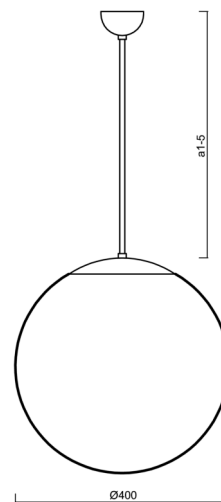

ISIS P3 PE

Kód produktu: ISI66545

Typ: LED-5L06E600Z11/PE3/a1 B DALI 4K#

Krátký popis svítidla: Bílé závěsné LED svítidlo DALI a polyetylenové stínidlo

Technické

Typy svítidel	Stmívatelné
Typ montáže	závěsné - tyč
Materiál základny	ocel
Materiál stínidla	polyetylen
Barva základny	bílá Ral9003
Barva stínidla	bílá
Držení stínidla	sklapovací systém
Umístění montáže	strop
Šířka	400 mm
Délka	400 mm
Výška	400 mm
Průměr	ø 400 mm
Délka závěsu	200 mm
Montážní otvor	none
Kabelový vstup	není
Energetická třída	D
Rázová pevnost	IK10
Provozní teplota	od -20°C do +30°C

Elektrické

Příkon	27 W
Stupeň krytí	IP40
Objímka	LED modul
Svorkovnice	není
Počet svítidel na jistič B10A	31 ks
Počet svítidel na jistič B16A	50 ks
Počet svítidel na jistič C10A	52 ks
Počet svítidel na jistič C16A	85 ks

Světelné

Světelný tok svítidla	4070 lm
Světelný tok zdroje	4630 lm
Měrný výkon	150 lm/W
Teplota	4000 K
Životnost LED L80/B10	100000 hod
CRI	Ra80
MacAdam	3
Fotobiologická bezpečnost svítidla dle EN 62471 (Blue light hazard)	Risk group 0

Eulum data pro výpočtové programy jsou k dispozici na www.osmont.cz.