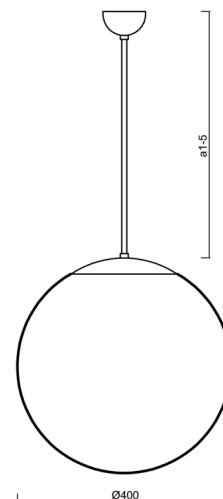

ISIS P3 PE

LED-5L06E600Z11/PE3/a5 NL DALI 3K#

WWW.OSMONT.CZ

ISIS P3 PE

Kód produktu: ISI66079

Typ: LED-5L06E600Z11/PE3/a5 NL DALI 3K#

Krátký popis svítidla: Nerez leštěné závěsné LED svítidlo DALI a polyetylenové stínidlo

Technické

Typy svítidel	Stmívatelné
Typ montáže	závěsné - tyč
Materiál základny	nerez ocel
Materiál stínidla	polyetylen
Barva základny	nerez leštěná
Barva stínidla	bílá
Držení stínidla	sklapovací systém
Umístění montáže	strop
Šířka	400 mm
Délka	400 mm
Výška	400 mm
Průměr	ø 400 mm
Délka závěsu	1000 mm
Montážní otvor	none
Kabelový vstup	není
Energetická třída	D
Rázová pevnost	IK10
Provozní teplota	od -20°C do +30°C