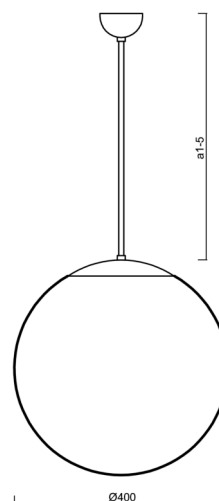

ISIS P3 PE

Kód produktu: ISI66078

Typ: LED-5L06E600Z11/PE3/a4 NL DALI 3K#

Krátký popis svítidla: Nerez leštěné závěsné LED svítidlo DALI a polyetylenové stínidlo

Technické

Typy svítidel	Stmívatelné
Typ montáže	závěsné - tyč
Materiál základny	nerez ocel
Materiál stínidla	polyetylen
Barva základny	nerez leštěná
Barva stínidla	bílá
Držení stínidla	sklapovací systém
Umístění montáže	strop
Šířka	400 mm
Délka	400 mm
Výška	400 mm
Průměr	ø 400 mm
Délka závěsu	800 mm
Montážní otvor	none
Kabelový vstup	není
Energetická třída	D
Rázová pevnost	IK10
Provozní teplota	od -20°C do +30°C

Elektrické

Příkon	27 W
Stupeň krytí	IP40
Objímka	LED modul
Svorkovnice	není
Počet svítidel na jistič B10A	31 ks
Počet svítidel na jistič B16A	50 ks
Počet svítidel na jistič C10A	52 ks
Počet svítidel na jistič C16A	85 ks

Světelné

Světelný tok svítidla	3910 lm
Světelný tok zdroje	4440 lm
Měrný výkon	144 lm/W
Teplota	3000 K
Životnost LED L80/B10	100000 hod
CRI	Ra80
MacAdam	3
Fotobiologická bezpečnost svítidla dle EN 62471 (Blue light hazard)	Risk group 0

Eulum data pro výpočtové programy jsou k dispozici na www.osmont.cz.