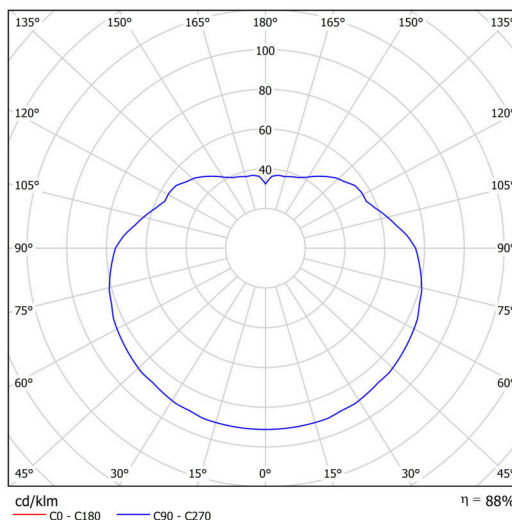

ISIS P3 PE

Kód produktu: ISI66070

Typ: LED-5L06E600Z11/PE3/a1 NL 3K#

Krátký popis svítidla: Nerez leštěné závěsné LED svítidlo ON/OFF a polyetylenové stínidlo

Technické

Typy svítidel	Klasické on/off
Typ montáže	závěsné - tyč
Materiál základny	nerez ocel
Materiál stínidla	polyetylen
Barva základny	nerez leštěná
Barva stínidla	bílá
Držení stínidla	sklapovací systém
Umístění montáže	strop
Šířka	400 mm
Délka	400 mm
Výška	400 mm
Průměr	ø 400 mm
Délka závěsu	200 mm
Montážní otvor	none
Kabelový vstup	není
Energetická třída	D
Rázová pevnost	IK10
Provozní teplota	od -20°C do +30°C

Elektrické

Příkon	27 W
Stupeň krytí	IP40
Objímka	LED modul
Svorkovnice	není
Počet svítidel na jistič B10A	31 ks
Počet svítidel na jistič B16A	50 ks
Počet svítidel na jistič C10A	52 ks
Počet svítidel na jistič C16A	85 ks

Světelné

Světelný tok svítidla	3910 lm
Světelný tok zdroje	4440 lm
Měrný výkon	144 lm/W
Teplota	3000 K
Životnost LED L80/B10	100000 hod
CRI	Ra80
MacAdam	3
Fotobiologická bezpečnost svítidla dle EN 62471 (Blue light hazard)	Risk group 0

Eulum data pro výpočtové programy jsou k dispozici na www.osmont.cz.