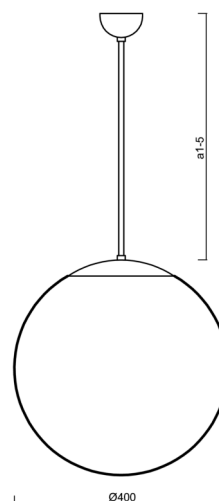

ISIS P3 PE

Kód produktu: ISI66070

Typ: LED-5L06E600Z11/PE3/a1 NL 3K#

Krátký popis svítidla: Nerez leštěné závěsné LED svítidlo ON/OFF a polyetylenové stínidlo

Technické

Typy svítidel	Klasické on/off
Typ montáže	závěsné - tyč
Materiál základny	nerez ocel
Materiál stínidla	polyetylen
Barva základny	nerez leštěná
Barva stínidla	bílá
Držení stínidla	sklapovací systém
Umístění montáže	strop
Šířka	400 mm
Délka	400 mm
Výška	400 mm
Průměr	ø 400 mm
Délka závěsu	200 mm
Montážní otvor	none
Kabelový vstup	není
Energetická třída	D
Rázová pevnost	IK10
Provozní teplota	od -20°C do +30°C

Elektrické

Příkon	27 W
Stupeň krytí	IP40
Objímka	LED modul
Svorkovnice	není
Počet svítidel na jistič B10A	31 ks
Počet svítidel na jistič B16A	50 ks
Počet svítidel na jistič C10A	52 ks
Počet svítidel na jistič C16A	85 ks

Světelné

Světelný tok svítidla	3910 lm
Světelný tok zdroje	4440 lm
Měrný výkon	144 lm/W
Teplota	3000 K
Životnost LED L80/B10	100000 hod
CRI	Ra80
MacAdam	3
Fotobiologická bezpečnost svítidla dle EN 62471 (Blue light hazard)	Risk group 0

Eulum data pro výpočtové programy jsou k dispozici na www.osmont.cz.