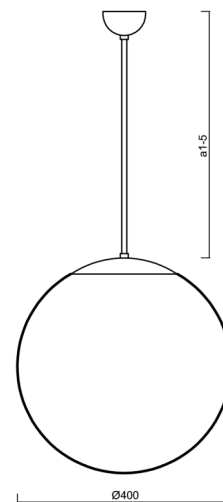

ISIS P3 PE

Kód produktu: ISI66058

Typ: LED-5L06E600Z11/PE3/a4 MS 3K#

Krátký popis svítidla: Mosazné závěsné LED svítidlo ON/OFF a polyetylenové stínidlo

Technické

Typy svítidel	Klasické on/off
Typ montáže	závěsné - tyč
Materiál základny	Mosaz
Materiál stínidla	polyetylen
Barva základny	mosaz leštěná
Barva stínidla	bílá
Držení stínidla	sklapovací systém
Umístění montáže	strop
Šířka	400 mm
Délka	400 mm
Výška	400 mm
Průměr	ø 400 mm
Délka závěsu	800 mm
Montážní otvor	none
Kabelový vstup	není
Energetická třída	D
Rázová pevnost	IK10
Provozní teplota	od -20°C do +30°C

Elektrické

Příkon	27 W
Stupeň krytí	IP40
Objímka	LED modul
Svorkovnice	není
Počet svítidel na jistič B10A	31 ks
Počet svítidel na jistič B16A	50 ks
Počet svítidel na jistič C10A	52 ks
Počet svítidel na jistič C16A	85 ks

Světelné

Světelný tok svítidla	3910 lm
Světelný tok zdroje	4440 lm
Měrný výkon	144 lm/W
Teplota	3000 K
Životnost LED L80/B10	100000 hod
CRI	Ra80
MacAdam	3
Fotobiologická bezpečnost svítidla dle EN 62471 (Blue light hazard)	Risk group 0

Eulum data pro výpočtové programy jsou k dispozici na www.osmont.cz.