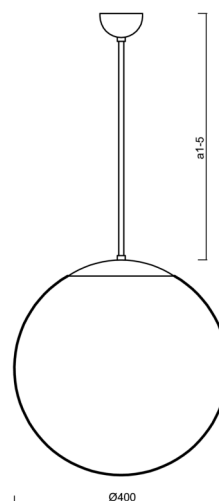

ISIS P3 PE

Kód produktu: ISI66047

Typ: LED-5L06E600Z11/PE3/a3 B DALI 3K#

Krátký popis svítidla: Bílé závěsné LED svítidlo DALI a polyetylenové stínidlo

Technické

Typy svítidel	Stmívatelné
Typ montáže	závěsné - tyč
Materiál základny	ocel
Materiál stínidla	polyetylen
Barva základny	bílá Ral9003
Barva stínidla	bílá
Držení stínidla	sklapovací systém
Umístění montáže	strop
Šířka	400 mm
Délka	400 mm
Výška	400 mm
Průměr	ø 400 mm
Délka závěsu	600 mm
Montážní otvor	none
Kabelový vstup	není
Energetická třída	D
Rázová pevnost	IK10
Provozní teplota	od -20°C do +30°C

Elektrické

Příkon	27 W
Stupeň krytí	IP40
Objímka	LED modul
Svorkovnice	není
Počet svítidel na jistič B10A	31 ks
Počet svítidel na jistič B16A	50 ks
Počet svítidel na jistič C10A	52 ks
Počet svítidel na jistič C16A	85 ks

Světelné

Světelný tok svítidla	3910 lm
Světelný tok zdroje	4440 lm
Měrný výkon	144 lm/W
Teplota	3000 K
Životnost LED L80/B10	100000 hod
CRI	Ra80
MacAdam	3
Fotobiologická bezpečnost svítidla dle EN 62471 (Blue light hazard)	Risk group 0

Eulum data pro výpočtové programy jsou k dispozici na www.osmont.cz.