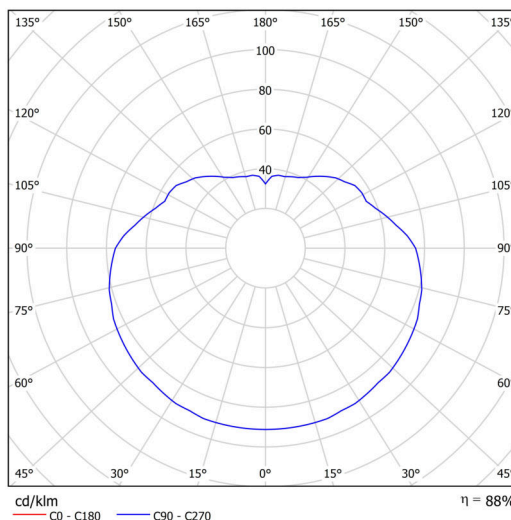

ISIS P3 PE

Kód produktu: ISI66047

Typ: LED-5L06E600Z11/PE3/a3 B DALI 3K#

Krátký popis svítidla: Bílé závěsné LED svítidlo DALI a polyetylenové stínidlo

Technické

Typy svítidel	Stmívatelné
Typ montáže	závěsné - tyč
Materiál základny	ocel
Materiál stínidla	polyetylen
Barva základny	bílá Ral9003
Barva stínidla	bílá
Držení stínidla	sklapovací systém
Umístění montáže	strop
Šířka	400 mm
Délka	400 mm
Výška	400 mm
Průměr	ø 400 mm
Délka závěsu	600 mm
Montážní otvor	none
Kabelový vstup	není
Energetická třída	D
Rázová pevnost	IK10
Provozní teplota	od -20°C do +30°C

Elektrické

Příkon	27 W
Stupeň krytí	IP40
Objímka	LED modul
Svorkovnice	není
Počet svítidel na jistič B10A	31 ks
Počet svítidel na jistič B16A	50 ks
Počet svítidel na jistič C10A	52 ks
Počet svítidel na jistič C16A	85 ks

Světelné

Světelný tok svítidla	3910 lm
Světelný tok zdroje	4440 lm
Měrný výkon	144 lm/W
Teplota	3000 K
Životnost LED L80/B10	100000 hod
CRI	Ra80
MacAdam	3
Fotobiologická bezpečnost svítidla dle EN 62471 (Blue light hazard)	Risk group 0

Eulum data pro výpočtové programy jsou k dispozici na www.osmont.cz.